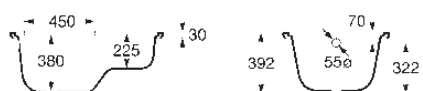

Contesa z siedziskiem

Indeks 213100..1

Wanna ze stali emaliowanej
z wbudowanym siedziskiem.
Pojemność - 73 litry.