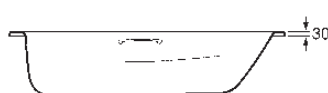

Opcja

Panel przedni

Indeks
250143..0 | 1800

Panel boczny

Indeks
250182..0 | 800

Podglówek

Indeks 291053000