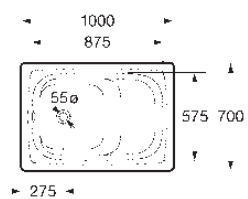

Contesa z siedziskiem

Indeks 213100..1

Wanna ze stali emaliowanej
z wbudowanym siedziskiem.
Pojemność - 73 litry.