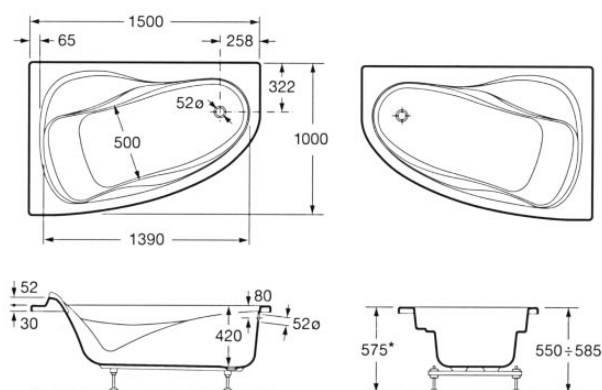

Opcja
Panel lewostronny
Indeks 259765
Panel prawostronny
Indeks 259766
Podglówek
Indeks 291053000

Genova Naróżna

Indeks	A	B	C	D	Poj. •
247472..0	1350	1138	275	1545	300
247474..0	1200	950	250	1260	210

Naróżna wanna akrylowa.
Materiał tłumiący dźwięk,
profilowane podparcia na łokcie,
możliwość regulacji wysokości nóg.
W komplecie nogi do wanien
akrylowych (indeks 271843000).

Opcja
Obudowa Genova

Indeks	
259770..0	1350
259771..0	1200

Podglówek

Indeks	
247521000	

• Przybliżona pojemność wanny do poziomu otworu przelewowego podana jest w litrach.

* Wysokość wanny z obudową.

Genova

Wanna o tradycyjnym kształcie
 ze stali emaliowanej.
 Górna krawędź płaska w wannach
 o wymiarach od 140 cm do 170 cm, uziemienie.

Opcja: nogi metalowe do wanien stalowych
 przyklejane (indeks 291021000).