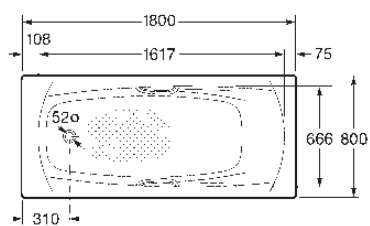

Opcja

Panel przedni

Indeks
250143..0 | 1800

Panel boczny

Indeks
250182..0 | 800

Podglówek

Indeks 291053000