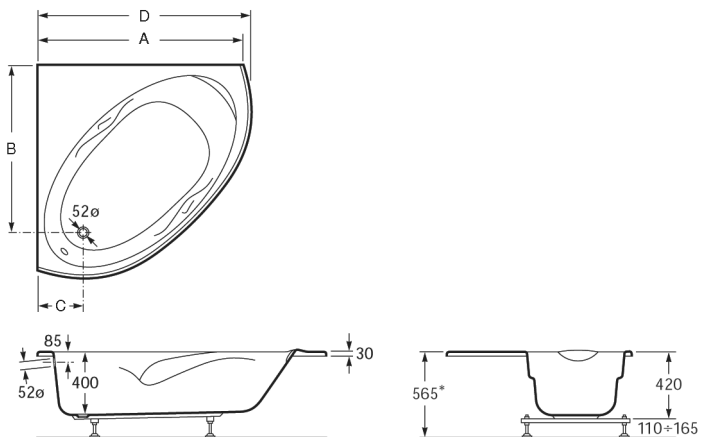

Opcja
Panel lewostronny
Indeks 259765
Panel prawostronny
Indeks 259766
Podglówek
Indeks 291053000

Genova Naróżna

Indeks	A	B	C	D	Poj. •
247472..0	1350	1138	275	1545	300
247474..0	1200	950	250	1260	210

Naróżna wanna akrylowa.
Materiał tłumiący dźwięk,
profilowane podparcia na łokcie,
możliwość regulacji wysokości nóg.
W komplecie nogi do wanien
akrylowych (indeks 271843000).

Opcja
Obudowa Genova

Indeks	
259770..0	1350
259771..0	1200

Podglówek

Indeks	
247521000	

• Przybliżona pojemność wanny do poziomu otworu przelewowego podana jest w litrach.

* Wysokość wanny z obudową.

Genova

Wanna o tradycyjnym kształcie
 ze stali emaliowanej.
 Górna krawędź płaska w wannach
 o wymiarach od 140 cm do 170 cm, uziemienie.

Opcja: nogi metalowe do wanien stalowych
 przyklejane (indeks 291021000).