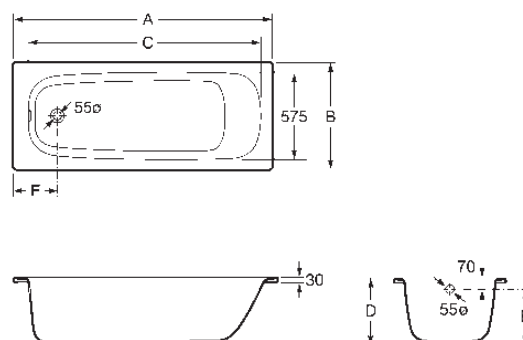

Wanna o tradycyjnym kształcie
 ze stali emaliowanej.
 Górna krawędź płaska w wannach
 o wymiarach od 140 cm do 170 cm, uziemienie.

Opcja: nogi metalowe do wanien stalowych
 przyklejane (indeks 291021000).

Opcja: nogi metalowe do wanien stalowych
 przykręcane do wanien o wymiarach
 od 140 cm do 170 cm (indeks 291000000).

Opcja Panel przedni

Indeks	
250131..0	1700
250133..0	1600
250135..0	1500

Panel boczny

Indeks	
250181..0	750

Podglówek

Indeks 291053000

Opcja Panel przedni

Indeks	
250131..0	1700
250133..0	1600
250135..0	1500
250137..0	1400

Panel boczny

Indeks	
250180..0	700

• Przybliżona pojemność wanny do poziomu otworu przelewowego podana jest w litrach.