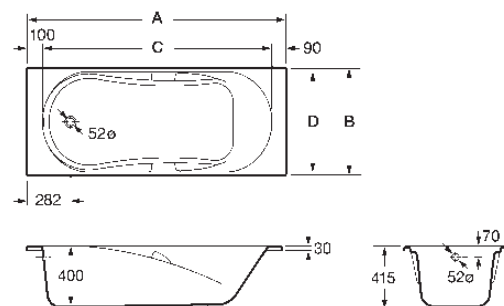

Indeks	
259628..0	1700
259629..0	1600

Panel boczny

Indeks	
259636..0	750
259637..0	700

Podglówek

Indeks	
247519000