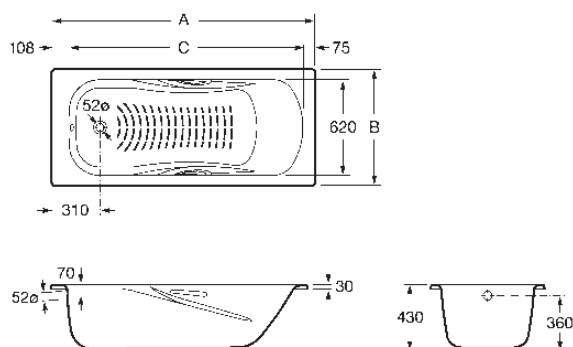

Wanna o tradycyjnym kształcie
 ze stali emaliowanej.
 Górna krawędź płaska w wannach
 o wymiarach od 140 cm do 170 cm, uziemienie.

Opcja: nogi metalowe do wanien stalowych
 przyklejane (indeks 291021000).

Opcja: nogi metalowe do wanien stalowych
 przykręcane do wanien o wymiarach
 od 140 cm do 170 cm (indeks 291000000).

Opcja Panel przedni

Indeks	
250131..0	1700
250133..0	1600
250135..0	1500

Panel boczny

Indeks	
250181..0	750

Podglówek

Indeks 291053000

Opcja Panel przedni

Indeks	
250131..0	1700
250133..0	1600
250135..0	1500
250137..0	1400

Panel boczny

Indeks	
250180..0	700

• Przybliżona pojemność wanny do poziomu otworu przelewowego podana jest w litrach.