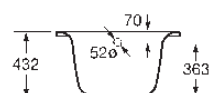

Opcja

Panel przedni

Indeks
250143..0 | 1800

Panel boczny

Indeks
250182..0 | 800

Podglówek

Indeks 291053000