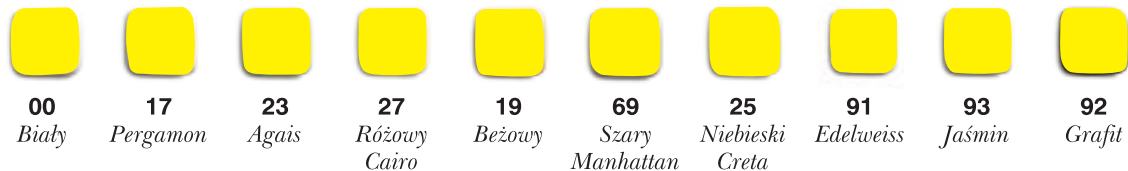

Gama kolorów

Wanny akrylowe

Genova Narożna	•	-	-	-	-	-	-	-	-	-
Genova	•	-	-	-	-	-	-	-	-	-
Waitara	•	•	•	•	•	•	•	•	•	•

Wanny stalowe

Swing	•	•	•	•	•	•	•	-	-	-
Princess-N	•	•	•	•	•	•	•	-	-	-
Contesa	•	•	•	•	•	•	•	-	-	-
Contesa z siedziskiem	•	-	-	-	-	-	-	-	-	-

Wybierając kolor wystarczy zastąpić (..) z indeksu produktu właściwym kodem.

Roca Polska Sp. z o.o.

ul. Wyczółkowskiego 20
44-109 Gliwice
Tel. 48-32/339 41 99
Fax 48-32/339 41 02
E-mail: biuro@roca.pl
www.roca.pl

Łazienki
Klimatyzacja
Technika grzewcza
Glazura Terakota