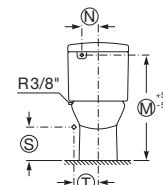

(Hx) arising from installation with pedestal.

B2 Installation measurements table

Close-coupled toilets

Horizontal outlet

Dual outlet

Vertical outlet

VERANDA HAPPENING

Toilet Ref.	Tank Ref.	Series	Disposal	A	B	C	D	E	F	G	H
342587..0	341580..0	FRONTALIS	DUAL	440	675	365	185	1030	400	-	-
342577..0	341570..0	ELEMENT	DUAL	305	675	370	175	785	395	-	-
342657000	341650..0	KHROMA	DUAL	385	700	390	195	800	400	-	-
342447..0	341447..0	VERANDA	DUAL	359	695	390	180	800	385	-	-
342497..0	341495..0	AMERICA	DUAL	405	705	395	170	775	385	-	-
342927000	341925000	CIVIC	DUAL	390	700	360	185	910	450	-	-
342567..0	341567..0	HAPPENING	DUAL	360	635	360	175	800	390	-	-
342376..1	341377..0	VERONICA	DUAL	420	680	365	180	770	385	-	-
342627..0	341620..0	HALL	DUAL	365	595	355	180	765	400	-	-
342628..0	341621..0	HALL BTW	DUAL	365	595	355	180	765	400	-	-
342386..1	341385..0	SIDNEY	DUAL	400	680	360	175	780	385	-	-
342350..1	341355..0	MERIDIAN	HORIZONTAL	380	670	360	165	790	385	180	135
342351..1	341355..0	MERIDIAN	VERTICAL	380	670	360	165	790	385	-	-
342515..0	341517..0	DAMA SENSO	DUAL	400	660	355	170	790	385	180	-
342519..0	341519..0	DAMA SENSO comp.	DUAL	405	600	355	140	760	385	180	-
342320..1	341325..0	DAMA	HORIZONTAL	405	685	355	170	745	385	180	140
342321..1	341325..0	DAMA	VERTICAL	405	685	355	170	745	385	-	-
342463..0	341465..0	GIRALDA	HORIZONTAL	390	680	360	170	750	385	180	140
342464..0	341465..0	GIRALDA	VERTICAL	390	680	360	170	750	385	-	-
342395..0	341395..0	VICTORIA	HORIZONTAL	370	665	355	185	760	385	180	140
342394..0	341395..0	VICTORIA	VERTICAL	370	665	355	185	760	385	-	-
342240..0	343240..0	NMX24 stand.	DUAL	370	660	360	140	780	400	-	-
342241..0	343240..0	NMX24 comp.	DUAL	370	660	360	140	780	400	-	-