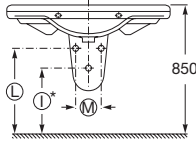

325883..0	HALL 50	500 x 250	800	570	700	375	650	150
327624..0	HALL 45	450 x 380	805	530	720	280	650	150
327622/3..0	HALL corner	350 x 430	805	530	720	165	650	80

* In installations without pop-up waste the ① measurement must be increased by 40 mm.

Semi-pedestal

I	L	M	I	L	M	He	I	L	M	I	L	M
530	610	80	510	590	-	-	-	-	-	-	-	-
530	610	80	510	590	-	-	-	-	-	-	-	-
530	610	80	510	590	-	-	-	-	-	-	-	-
-	-	-	-	-	-	-	-	-	-	-	-	-
530	610	80	510	590	150/230	-	-	-	-	-	-	-
530	610	80	510	590	150/230	-	-	-	-	-	-	-
-	-	-	510	590	150/230	-	-	-	-	-	-	-
-	-	-	-	-	-	-	-	-	-	-	-	-
-	-	-	-	-	-	-	-	-	-	-	-	-
-	-	-	-	-	-	-	-	-	-	-	-	-
-	-	-	-	-	-	-	-	-	-	-	-	-
-	-	-	-	-	-	-	-	-	-	-	-	-
-	-	-	-	-	-	-	-	-	-	-	-	-
-	-	-	-	-	-	-	-	-	-	-	-	-
-	-	-	-	-	-	-	-	-	-	-	-	-
-	-	-	-	-	-	-	-	-	-	-	-	-
-	-	-	-	-	-	-	-	-	-	-	-	-
-	-	-	-	-	-	-	-	-	-	-	-	-
570	650	80	-	-	-	-	-	-	-	-	-	-
-	-	-	-	-	-	-	-	-	-	-	-	-

-	-	-	-	-	-	790	530	640	150	530	640	150
-	-	-	-	-	-	-	-	-	-	-	-	-

-	-	-	-	-	-	735	570	650	150	-	-	-
-	-	-	-	-	-	740	530	610	150	-	-	-
-	-	-	-	-	-	-	-	-	-	-	-	-

** The ① measurement does not increase in installations without pop-up waste.

(Hx) arising from installation with pedestal.

B1 Installation measurements table

Basins

Vanity basins
Wall-hung/Double wall-hung

Semi-pedestal

Pedestal

Vanity

Under countertop basins