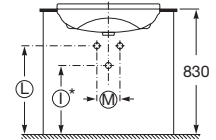

B1 Installation measurements table

Basins

Wall-hung/Double wall-hung

Semi-pedestal

Pedestal

Countertop

Vanity

Basins

Wall-hung

Ref.	Series	Dimensions	H	I	J	K	L	M
325461..0	GIRALDA	700 x 555	805	530	650	280	610	150
325462..0	GIRALDA	630 x 505	805	530	650	280	610	150
325463..0	GIRALDA	560 x 480	805	530	650	280	610	150
327468..0	GIRALDA corner	710 x 630	805	530	655	200	610	120
325391..0	VICTORIA	650 x 510	805	530	655	280	610	150
325393..0	VICTORIA	560 x 460	805	530	655	280	610	150
325394..0	VICTORIA	520 x 410	805	530	655	280	610	150
324932000	HOTELS	1500 x 550	800	530	660	455/855	660	80-120
324933000								
324934000	HOTELS	1200 x 550	800	530	660	455/855	600	80-120
324935000								
327878..0	KALAHARI 80	800 x 490	805	530	655	620	610	150
327874..0	KALAHARI 65	650 x 450	810	530	725	510	610	150
327897..0	KALAHARI 100	1000 x 510	810	530	725	280	640	150
327879..0	MOHAVE 110	1100 x 430	805	530	725	280	640	150
327889..0	MOHAVE 75	750 x 430	805	530	725	280	640	150
327895..0	ALICE 60 backrest	600 x 460	815	530	695	455	610	150
32788A000	FORUM	800 x 540	805	530	690	540	610	150
327110..0	DIVERTA 75	750 x 440	805	530	700	280	610	150
327111..0	DIVERTA 47	470 x 440	805	530	700	280	610	150
327112..0	DIVERTA backrest	750 x 450	805	530	690	510	610	150
327113..0	LONG ISLAND	900 x 440	805	530	675	280	610	150
327881..0	HALL	550 x 485	805	530	705	280	610	150
325200001	ESTUDIO	440 x 520	810	530	655	Fij. k-3	610	150
320841001	IBIS	440 x 310	815	570	685	250	650	150
327426..0	ELLIPTIC	700 x 420	-	540	740	-	620	150