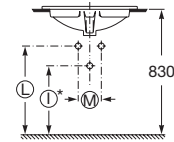

I	L	M	I	L	M
-	-	-	515	580	150
-	-	-	515	580	150
-	-	-	530	610	150
-	-	-	530	610	150
-	-	-	530	610	150
510	590	150/230	530	530	150
-	-	-	-	-	-
510	590	150/230	530	610	150
510	590	150/230	530	610	150
510	590	150/230	530	610	150

Ref.	Series	Dimensions	He	I	L	M
327884..0	FORO	412 x 412	-	540	620	150
327873..0	FIDJI	560 x 475	-	540	620	150
327871..1	BERNA	560 x 420	-	540	620	150

Semi-recessed basins

Vanity

Ref.	Series	Dimensions	I	L	M
327377..1	VERONICA	710 x 525	540	620	150
327387..1	SIDNEY	650 x 520	540	620	150
327357..0	MERIDIAN	650 x 520	540	620	150
325326..1	DAMA	650 x 515	540	620	150

Countertop basins

Ref.	Series	Dimensions	He	I	L	M
327446..0	VERANDA	ø 460	-	540	620	150
327495..0	AMERICA	580 x 475	-	540	620	150
327565..0	HAPPENING	520 x 445	-	540	620	150
327375..1	VERONICA	635 x 475	-	540	620	150
327385..1	SIDNEY	600 x 475	-	540	620	150
327355..1	MERIDIAN	620 x 480	-	540	620	150
327515..0	DAMA SENSO	580 x 485	-	540	620	150
325324..1	DAMA	600 x 475	-	540	620	150
327465..0	GIRALDA	600 x 475	-	540	620	150
327114..0	DIVERTA	500 x 380	-	540	620	150
327116..0	DIVERTA	550 x 425	-	540	620	150
327863..0	JAVA	560 x 475	-	540	620	150
327875..1	CORAL	620 x 490	-	540	620	150
327898..0	CORAL N	560 x 480	-	540	620	150
327865000	ALOA	560 x 475	-	540	620	150
327866..0	RODEO	520 x 410	-	540	620	150
327872..0	FORO	400 x 400	-	540	620	150
327880..0	FORO	360 x 360	-	540	620	150
322307..0	NEO SELENE	510 x 395	-	540	620	150