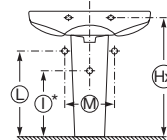

B1 Installation measurements table

Basins

Wall-hung/Double wall-hung

Semi-pedestal

Pedestal

Countertop

Vanity

Basins

Wall-hung

Ref.	Series	Dimensions	H	I	J	K	L	M
325461..0	GIRALDA	700 x 555	805	530	650	280	610	150
325462..0	GIRALDA	630 x 505	805	530	650	280	610	150
325463..0	GIRALDA	560 x 480	805	530	650	280	610	150
327468..0	GIRALDA corner	710 x 630	805	530	655	200	610	120
325391..0	VICTORIA	650 x 510	805	530	655	280	610	150
325393..0	VICTORIA	560 x 460	805	530	655	280	610	150
325394..0	VICTORIA	520 x 410	805	530	655	280	610	150
324932000	HOTELS	1500 x 550	800	530	660	455/855	660	80-120
324933000								
324934000	HOTELS	1200 x 550	800	530	660	455/855	600	80-120
324935000								
327878..0	KALAHARI 80	800 x 490	805	530	655	620	610	150
327874..0	KALAHARI 65	650 x 450	810	530	725	510	610	150
327897..0	KALAHARI 100	1000 x 510	810	530	725	280	640	150
327879..0	MOHAVE 110	1100 x 430	805	530	725	280	640	150
327889..0	MOHAVE 75	750 x 430	805	530	725	280	640	150
327895..0	ALICE 60 backrest	600 x 460	815	530	695	455	610	150
32788A000	FORUM	800 x 540	805	530	690	540	610	150
327110..0	DIVERTA 75	750 x 440	805	530	700	280	610	150
327111..0	DIVERTA 47	470 x 440	805	530	700	280	610	150
327112..0	DIVERTA backrest	750 x 450	805	530	690	510	610	150
327113..0	LONG ISLAND	900 x 440	805	530	675	280	610	150
327881..0	HALL	550 x 485	805	530	705	280	610	150
325200001	ESTUDIO	440 x 520	810	530	655	Fij. k-3	610	150
320841001	IBIS	440 x 310	815	570	685	250	650	150
327426..0	ELLIPTIC	700 x 420	-	540	740	-	620	150