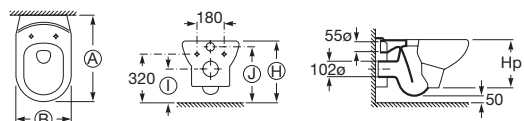

Horizontal disposal

Wall-hung toilets

Ref.	Series	Disposal	A	B	Hp	H	I	J
346577..0	ELEMENT	Hor.	545	370	280	410	215	350
346567..0	HAPPENING	Hor.	560	360	290	400	220	355
346627..0	HALL	Hor.	500	355	320	400	220	355
346387..5	SIDNEY	Hor.	570	360	-	400	220	355
346355..0	MERIDIAN	Hor.	570	360	-	400	220	355
346303..s	VICTORIAN/L	Hor.	525	355	345	400	220	355
346240..0	NMX24	Hor.	560	360	300	400	220	350