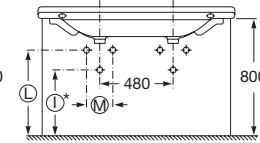

(Hx) arising from installation with pedestal.

B1 Installation measurements table

Basins

Vanity basins
Wall-hung/Double wall-hung

Semi-pedestal

Pedestal

Vanity

Under countertop basins

Vanity basins

Wall-hung

Semi-pedestal

Pedestal

Vanity

Ref.	Series	Dimensions	H	I	J	K	L	M	I	L	M
327443..0	VERANDA	1000 x 520	810	530	680	280	640	150	570	640	80/150
327444..0	VERANDA	1000 x 520	810	530	680	280	640	150	570	640	80/150
327630..0	STRATUM 130	1300 x 500	810	530	680	280	610	150	-	-	-
327631..0	STRATUM 110	1100 x 500	810	530	680	280	610	150	-	-	-
327632..0	STRATUM 900	900 x 500	810	530	680	280	610	150	-	-	-
327389..0	SIDNEY	930 x 530	810	530	650	280	610	150	530	610	80
327468..0	GIRALDA	500 x 630	810	530	650	280	610	150	-	-	-
327421..0	ESPACIO	800 x 485	810	530	650	280	610	150	530	610	80
327422..0	ESPACIO	700 x 485	810	530	650	280	610	150	530	610	80
327423..0	ESPACIO	600 x 470	810	530	650	280	610	150	530	610	80