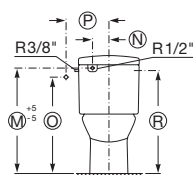

(Hx) arising from installation with pedestal.

B2 Installation measurements table

Close-coupled toilets

Horizontal outlet

Dual outlet

Vertical outlet

VERANDA HAPPENING

Toilet Ref.	Tank Ref.	Series	Disposal	A	B	C	D	E	F	G	H
342587..0	341580..0	FRONTALIS	DUAL	440	675	365	185	1030	400	-	-
342577..0	341570..0	ELEMENT	DUAL	305	675	370	175	785	395	-	-
342657000	341650..0	KHROMA	DUAL	385	700	390	195	800	400	-	-
342447..0	341447..0	VERANDA	DUAL	359	695	390	180	800	385	-	-
342497..0	341495..0	AMERICA	DUAL	405	705	395	170	775	385	-	-
342927000	341925000	CIVIC	DUAL	390	700	360	185	910	450	-	-
342567..0	341567..0	HAPPENING	DUAL	360	635	360	175	800	390	-	-
342376..1	341377..0	VERONICA	DUAL	420	680	365	180	770	385	-	-
342627..0	341620..0	HALL	DUAL	365	595	355	180	765	400	-	-
342628..0	341621..0	HALL BTW	DUAL	365	595	355	180	765	400	-	-
342386..1	341385..0	SIDNEY	DUAL	400	680	360	175	780	385	-	-
342350..1	341355..0	MERIDIAN	HORIZONTAL	380	670	360	165	790	385	180	135
342351..1	341355..0	MERIDIAN	VERTICAL	380	670	360	165	790	385	-	-
342515..0	341517..0	DAMA SENSO	DUAL	400	660	355	170	790	385	180	-
342519..0	341519..0	DAMA SENSO comp.	DUAL	405	600	355	140	760	385	180	-
342320..1	341325..0	DAMA	HORIZONTAL	405	685	355	170	745	385	180	140
342321..1	341325..0	DAMA	VERTICAL	405	685	355	170	745	385	-	-
342463..0	341465..0	GIRALDA	HORIZONTAL	390	680	360	170	750	385	180	140
342464..0	341465..0	GIRALDA	VERTICAL	390	680	360	170	750	385	-	-
342395..0	341395..0	VICTORIA	HORIZONTAL	370	665	355	185	760	385	180	140
342394..0	341395..0	VICTORIA	VERTICAL	370	665	355	185	760	385	-	-
342240..0	343240..0	NMX24 stand.	DUAL	370	660	360	140	780	400	-	-
342241..0	343240..0	NMX24 comp.	DUAL	370	660	360	140	780	400	-	-