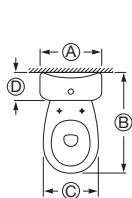

* In installations without pop-up waste the (I) measurement must be increased by 40 mm.

(Hx) arising from installation with pedestal.

* In installations without pop-up waste the (I) measurement must be increased by 40 mm.

(Hx) arising from installation with pedestal.

B2 Installation measurements table

Close-coupled toilets

Horizontal outlet

Dual outlet

Vertical outlet

VERANDA HAPPENING

Toilet Ref.	Tank Ref.	Series	Disposal	A	B	C	D	E	F	G	H
342587..0	341580..0	FRONTALIS	DUAL	440	675	365	185	1030	400	-	-
342577..0	341570..0	ELEMENT	DUAL	305	675	370	175	785	395	-	-
342657000	341650..0	KHROMA	DUAL	385	700	390	195	800	400	-	-
342447..0	341447..0	VERANDA	DUAL	359	695	390	180	800	385	-	-
342497..0	341495..0	AMERICA	DUAL	405	705	395	170	775	385	-	-
342927000	341925000	CIVIC	DUAL	390	700	360	185	910	450	-	-
342567..0	341567..0	HAPPENING	DUAL	360	635	360	175	800	390	-	-
342376..1	341377..0	VERONICA	DUAL	420	680	365	180	770	385	-	-
342627..0	341620..0	HALL	DUAL	365	595	355	180	765	400	-	-
342628..0	341621..0	HALL BTW	DUAL	365	595	355	180	765	400	-	-
342386..1	341385..0	SIDNEY	DUAL	400	680	360	175	780	385	-	-
342350..1	341355..0	MERIDIAN	HORIZONTAL	380	670	360	165	790	385	180	135
342351..1	341355..0	MERIDIAN	VERTICAL	380	670	360	165	790	385	-	-
342515..0	341517..0	DAMA SENSO	DUAL	400	660	355	170	790	385	180	-
342519..0	341519..0	DAMA SENSO comp.	DUAL	405	600	355	140	760	385	180	-
342320..1	341325..0	DAMA	HORIZONTAL	405	685	355	170	745	385	180	140
342321..1	341325..0	DAMA	VERTICAL	405	685	355	170	745	385	-	-
342463..0	341465..0	GIRALDA	HORIZONTAL	390	680	360	170	750	385	180	140
342464..0	341465..0	GIRALDA	VERTICAL	390	680	360	170	750	385	-	-
342395..0	341395..0	VICTORIA	HORIZONTAL	370	665	355	185	760	385	180	140
342394..0	341395..0	VICTORIA	VERTICAL	370	665	355	185	760	385	-	-
342240..0	343240..0	NMX24 stand.	DUAL	370	660	360	140	780	400	-	-
342241..0	343240..0	NMX24 comp.	DUAL	370	660	360	140	780	400	-	-