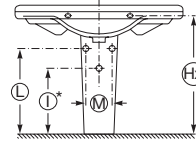

(Hx) arising from installation with pedestal.

B1 Installation measurements table

Basins

Vanity basins
Wall-hung/Double wall-hung

Semi-pedestal

Pedestal

Vanity

Under countertop basins

Vanity basins

Wall-hung

Semi-pedestal

Pedestal

Vanity

Ref.	Series	Dimensions	H	I	J	K	L	M	I	L	M
327443..0	VERANDA	1000 x 520	810	530	680	280	640	150	570	640	80/150
327444..0	VERANDA	1000 x 520	810	530	680	280	640	150	570	640	80/150
327630..0	STRATUM 130	1300 x 500	810	530	680	280	610	150	-	-	-
327631..0	STRATUM 110	1100 x 500	810	530	680	280	610	150	-	-	-
327632..0	STRATUM 900	900 x 500	810	530	680	280	610	150	-	-	-
327389..0	SIDNEY	930 x 530	810	530	650	280	610	150	530	610	80
327468..0	GIRALDA	500 x 630	810	530	650	280	610	150	-	-	-
327421..0	ESPACIO	800 x 485	810	530	650	280	610	150	530	610	80
327422..0	ESPACIO	700 x 485	810	530	650	280	610	150	530	610	80
327423..0	ESPACIO	600 x 470	810	530	650	280	610	150	530	610	80