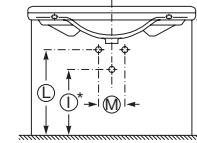

(Hx) arising from installation with pedestal.

B1 Installation measurements table

Basins

Vanity basins
Wall-hung/Double wall-hung

Semi-pedestal

Pedestal

Vanity

Under countertop basins

Vanity basins

Wall-hung

Semi-pedestal

Pedestal

Vanity

Ref.	Series	Dimensions	H	I	J	K	L	M	I	L	M
327443..0	VERANDA	1000 x 520	810	530	680	280	640	150	570	640	80/150
327444..0	VERANDA	1000 x 520	810	530	680	280	640	150	570	640	80/150
327630..0	STRATUM 130	1300 x 500	810	530	680	280	610	150	-	-	-
327631..0	STRATUM 110	1100 x 500	810	530	680	280	610	150	-	-	-
327632..0	STRATUM 900	900 x 500	810	530	680	280	610	150	-	-	-
327389..0	SIDNEY	930 x 530	810	530	650	280	610	150	530	610	80
327468..0	GIRALDA	500 x 630	810	530	650	280	610	150	-	-	-
327421..0	ESPACIO	800 x 485	810	530	650	280	610	150	530	610	80
327422..0	ESPACIO	700 x 485	810	530	650	280	610	150	530	610	80
327423..0	ESPACIO	600 x 470	810	530	650	280	610	150	530	610	80