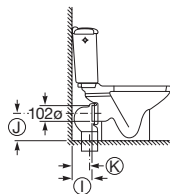

* In installations without pop-up waste the (I) measurement must be increased by 40 mm.

(Hx) arising from installation with pedestal.

* In installations without pop-up waste the (I) measurement must be increased by 40 mm.

(Hx) arising from installation with pedestal.

B2 Installation measurements table

Close-coupled toilets

Horizontal outlet

Dual outlet

Vertical outlet

VERANDA HAPPENING

Toilet Ref.	Tank Ref.	Series	Disposal	A	B	C	D	E	F	G	H
342587..0	341580..0	FRONTALIS	DUAL	440	675	365	185	1030	400	-	-
342577..0	341570..0	ELEMENT	DUAL	305	675	370	175	785	395	-	-
342657000	341650..0	KHROMA	DUAL	385	700	390	195	800	400	-	-
342447..0	341447..0	VERANDA	DUAL	359	695	390	180	800	385	-	-
342497..0	341495..0	AMERICA	DUAL	405	705	395	170	775	385	-	-
342927000	341925000	CIVIC	DUAL	390	700	360	185	910	450	-	-
342567..0	341567..0	HAPPENING	DUAL	360	635	360	175	800	390	-	-
342376..1	341377..0	VERONICA	DUAL	420	680	365	180	770	385	-	-
342627..0	341620..0	HALL	DUAL	365	595	355	180	765	400	-	-
342628..0	341621..0	HALL BTW	DUAL	365	595	355	180	765	400	-	-
342386..1	341385..0	SIDNEY	DUAL	400	680	360	175	780	385	-	-
342350..1	341355..0	MERIDIAN	HORIZONTAL	380	670	360	165	790	385	180	135
342351..1	341355..0	MERIDIAN	VERTICAL	380	670	360	165	790	385	-	-
342515..0	341517..0	DAMA SENSO	DUAL	400	660	355	170	790	385	180	-
342519..0	341519..0	DAMA SENSO comp.	DUAL	405	600	355	140	760	385	180	-
342320..1	341325..0	DAMA	HORIZONTAL	405	685	355	170	745	385	180	140
342321..1	341325..0	DAMA	VERTICAL	405	685	355	170	745	385	-	-
342463..0	341465..0	GIRALDA	HORIZONTAL	390	680	360	170	750	385	180	140
342464..0	341465..0	GIRALDA	VERTICAL	390	680	360	170	750	385	-	-
342395..0	341395..0	VICTORIA	HORIZONTAL	370	665	355	185	760	385	180	140
342394..0	341395..0	VICTORIA	VERTICAL	370	665	355	185	760	385	-	-
342240..0	343240..0	NMX24 stand.	DUAL	370	660	360	140	780	400	-	-
342241..0	343240..0	NMX24 comp.	DUAL	370	660	360	140	780	400	-	-