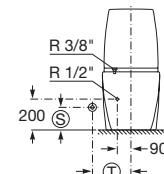

(Hx) arising from installation with pedestal.

B2 Installation measurements table

Close-coupled toilets

Horizontal outlet

Dual outlet

Vertical outlet

VERANDA HAPPENING

Toilet Ref.	Tank Ref.	Series	Disposal	A	B	C	D	E	F	G	H
342587..0	341580..0	FRONTALIS	DUAL	440	675	365	185	1030	400	-	-
342577..0	341570..0	ELEMENT	DUAL	305	675	370	175	785	395	-	-
342657000	341650..0	KHROMA	DUAL	385	700	390	195	800	400	-	-
342447..0	341447..0	VERANDA	DUAL	359	695	390	180	800	385	-	-
342497..0	341495..0	AMERICA	DUAL	405	705	395	170	775	385	-	-
342927000	341925000	CIVIC	DUAL	390	700	360	185	910	450	-	-
342567..0	341567..0	HAPPENING	DUAL	360	635	360	175	800	390	-	-
342376..1	341377..0	VERONICA	DUAL	420	680	365	180	770	385	-	-
342627..0	341620..0	HALL	DUAL	365	595	355	180	765	400	-	-
342628..0	341621..0	HALL BTW	DUAL	365	595	355	180	765	400	-	-
342386..1	341385..0	SIDNEY	DUAL	400	680	360	175	780	385	-	-
342350..1	341355..0	MERIDIAN	HORIZONTAL	380	670	360	165	790	385	180	135
342351..1	341355..0	MERIDIAN	VERTICAL	380	670	360	165	790	385	-	-
342515..0	341517..0	DAMA SENSO	DUAL	400	660	355	170	790	385	180	-
342519..0	341519..0	DAMA SENSO comp.	DUAL	405	600	355	140	760	385	180	-
342320..1	341325..0	DAMA	HORIZONTAL	405	685	355	170	745	385	180	140
342321..1	341325..0	DAMA	VERTICAL	405	685	355	170	745	385	-	-
342463..0	341465..0	GIRALDA	HORIZONTAL	390	680	360	170	750	385	180	140
342464..0	341465..0	GIRALDA	VERTICAL	390	680	360	170	750	385	-	-
342395..0	341395..0	VICTORIA	HORIZONTAL	370	665	355	185	760	385	180	140
342394..0	341395..0	VICTORIA	VERTICAL	370	665	355	185	760	385	-	-
342240..0	343240..0	NMX24 stand.	DUAL	370	660	360	140	780	400	-	-
342241..0	343240..0	NMX24 comp.	DUAL	370	660	360	140	780	400	-	-