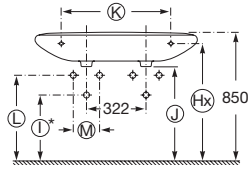

B1 Installation measurements table

Basins

Wall-hung/Double wall-hung

Semi-pedestal

Pedestal

Countertop

Vanity

Basins

Wall-hung

Ref.	Series	Dimensions	H	I	J	K	L	M
325461..0	GIRALDA	700 x 555	805	530	650	280	610	150
325462..0	GIRALDA	630 x 505	805	530	650	280	610	150
325463..0	GIRALDA	560 x 480	805	530	650	280	610	150
327468..0	GIRALDA corner	710 x 630	805	530	655	200	610	120
325391..0	VICTORIA	650 x 510	805	530	655	280	610	150
325393..0	VICTORIA	560 x 460	805	530	655	280	610	150
325394..0	VICTORIA	520 x 410	805	530	655	280	610	150
324932000	HOTELS	1500 x 550	800	530	660	455/855	660	80-120
324933000								
324934000	HOTELS	1200 x 550	800	530	660	455/855	600	80-120
324935000								
327878..0	KALAHARI 80	800 x 490	805	530	655	620	610	150
327874..0	KALAHARI 65	650 x 450	810	530	725	510	610	150
327897..0	KALAHARI 100	1000 x 510	810	530	725	280	640	150
327879..0	MOHAVE 110	1100 x 430	805	530	725	280	640	150
327889..0	MOHAVE 75	750 x 430	805	530	725	280	640	150
327895..0	ALICE 60 backrest	600 x 460	815	530	695	455	610	150
32788A000	FORUM	800 x 540	805	530	690	540	610	150
327110..0	DIVERTA 75	750 x 440	805	530	700	280	610	150
327111..0	DIVERTA 47	470 x 440	805	530	700	280	610	150
327112..0	DIVERTA backrest	750 x 450	805	530	690	510	610	150
327113..0	LONG ISLAND	900 x 440	805	530	675	280	610	150
327881..0	HALL	550 x 485	805	530	705	280	610	150
325200001	ESTUDIO	440 x 520	810	530	655	Fij. k-3	610	150
320841001	IBIS	440 x 310	815	570	685	250	650	150
327426..0	ELLIPTIC	700 x 420	-	540	740	-	620	150