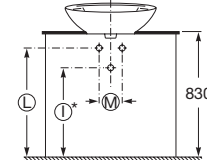

B1 Installation measurements table

Basins

Wall-hung/Double wall-hung

Semi-pedestal

Pedestal

Countertop

Vanity

Basins

Wall-hung

Ref.	Series	Dimensions	H	I	J	K	L	M
325461..0	GIRALDA	700 x 555	805	530	650	280	610	150
325462..0	GIRALDA	630 x 505	805	530	650	280	610	150
325463..0	GIRALDA	560 x 480	805	530	650	280	610	150
327468..0	GIRALDA corner	710 x 630	805	530	655	200	610	120
325391..0	VICTORIA	650 x 510	805	530	655	280	610	150
325393..0	VICTORIA	560 x 460	805	530	655	280	610	150
325394..0	VICTORIA	520 x 410	805	530	655	280	610	150
324932000	HOTELS	1500 x 550	800	530	660	455/855	660	80-120
324933000								
324934000	HOTELS	1200 x 550	800	530	660	455/855	600	80-120
324935000								
327878..0	KALAHARI 80	800 x 490	805	530	655	620	610	150
327874..0	KALAHARI 65	650 x 450	810	530	725	510	610	150
327897..0	KALAHARI 100	1000 x 510	810	530	725	280	640	150
327879..0	MOHAVE 110	1100 x 430	805	530	725	280	640	150
327889..0	MOHAVE 75	750 x 430	805	530	725	280	640	150
327895..0	ALICE 60 backrest	600 x 460	815	530	695	455	610	150
32788A000	FORUM	800 x 540	805	530	690	540	610	150
327110..0	DIVERTA 75	750 x 440	805	530	700	280	610	150
327111..0	DIVERTA 47	470 x 440	805	530	700	280	610	150
327112..0	DIVERTA backrest	750 x 450	805	530	690	510	610	150
327113..0	LONG ISLAND	900 x 440	805	530	675	280	610	150
327881..0	HALL	550 x 485	805	530	705	280	610	150
325200001	ESTUDIO	440 x 520	810	530	655	Fij. k-3	610	150
320841001	IBIS	440 x 310	815	570	685	250	650	150
327426..0	ELLIPTIC	700 x 420	-	540	740	-	620	150