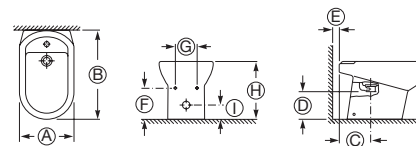

I	J	K	L	M	N	O	P	R	S	T
225	185	210	-	-	-	-	-	-	270	60
225	180	210	-	-	-	-	-	-	100	210
225	180	210*	-	-	-	-	-	-	270	60
225	180	210	-	-	-	-	-	-	100	210
-	180	210	-	-	-	-	-	-	210	130
260	185	210	-	830	0	750	280	830	-	-
165	180	215*	-	-	-	-	-	-	100	210
225	185	210	-	-	-	-	-	-	100	210
165	180	210*	-	-	-	-	-	-	245	170
165	180	210*	-	-	-	-	-	-	245	170
225	180	210	-	708	100	-	-	-	220	140
-	-	-	-	-	-	-	-	-	220	135
-	-	-	210	-	-	-	-	-	220	135
225	180	210	-	-	-	-	-	-	280	130
165	180	210*	-	680	100	590	300	680	-	-
-	-	-	-	675	100	590	280	670	-	-
-	-	-	210	675	100	590	280	670	-	-
-	-	-	-	-	-	-	-	-	220	130
-	-	-	210	-	-	-	-	-	220	130
-	-	-	-	690	100	590	280	680	-	-
-	-	-	210	690	100	590	280	680	-	-
225	180	210*	-	-	-	-	-	-	100	210
165	180	210*	-	-	-	-	-	-	100	210

* With Roca 8-9200900 elbow

B3/4 Installation measurements table

High and wall-hung tank toilets

Horizontal disposal Vertical disposal Dual disposal

B5/6 Installation measurements table

Floor-standing and wall-hung bidets