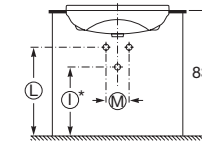

Countertop