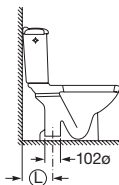

* In installations without pop-up waste the (I) measurement must be increased by 40 mm.

(Hx) arising from installation with pedestal.

* In installations without pop-up waste the (I) measurement must be increased by 40 mm.

(Hx) arising from installation with pedestal.

B2 Installation measurements table

Close-coupled toilets

Horizontal outlet

Dual outlet

Vertical outlet

VERANDA HAPPENING

Toilet Ref.	Tank Ref.	Series	Disposal	A	B	C	D	E	F	G	H
342587..0	341580..0	FRONTALIS	DUAL	440	675	365	185	1030	400	-	-
342577..0	341570..0	ELEMENT	DUAL	305	675	370	175	785	395	-	-
342657000	341650..0	KHROMA	DUAL	385	700	390	195	800	400	-	-
342447..0	341447..0	VERANDA	DUAL	359	695	390	180	800	385	-	-
342497..0	341495..0	AMERICA	DUAL	405	705	395	170	775	385	-	-
342927000	341925000	CIVIC	DUAL	390	700	360	185	910	450	-	-
342567..0	341567..0	HAPPENING	DUAL	360	635	360	175	800	390	-	-
342376..1	341377..0	VERONICA	DUAL	420	680	365	180	770	385	-	-
342627..0	341620..0	HALL	DUAL	365	595	355	180	765	400	-	-
342628..0	341621..0	HALL BTW	DUAL	365	595	355	180	765	400	-	-
342386..1	341385..0	SIDNEY	DUAL	400	680	360	175	780	385	-	-
342350..1	341355..0	MERIDIAN	HORIZONTAL	380	670	360	165	790	385	180	135
342351..1	341355..0	MERIDIAN	VERTICAL	380	670	360	165	790	385	-	-
342515..0	341517..0	DAMA SENSO	DUAL	400	660	355	170	790	385	180	-
342519..0	341519..0	DAMA SENSO comp.	DUAL	405	600	355	140	760	385	180	-
342320..1	341325..0	DAMA	HORIZONTAL	405	685	355	170	745	385	180	140
342321..1	341325..0	DAMA	VERTICAL	405	685	355	170	745	385	-	-
342463..0	341465..0	GIRALDA	HORIZONTAL	390	680	360	170	750	385	180	140
342464..0	341465..0	GIRALDA	VERTICAL	390	680	360	170	750	385	-	-
342395..0	341395..0	VICTORIA	HORIZONTAL	370	665	355	185	760	385	180	140
342394..0	341395..0	VICTORIA	VERTICAL	370	665	355	185	760	385	-	-
342240..0	343240..0	NMX24 stand.	DUAL	370	660	360	140	780	400	-	-
342241..0	343240..0	NMX24 comp.	DUAL	370	660	360	140	780	400	-	-