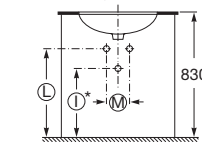

Semi-recessed