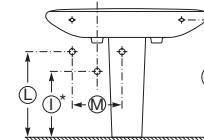

B1 Installation measurements table

Basins

Wall-hung/Double wall-hung

Semi-pedestal

Pedestal

Countertop

Vanity

Basins

Wall-hung

Ref.	Series	Dimensions	H	I	J	K	L	M
325461..0	GIRALDA	700 x 555	805	530	650	280	610	150
325462..0	GIRALDA	630 x 505	805	530	650	280	610	150
325463..0	GIRALDA	560 x 480	805	530	650	280	610	150
327468..0	GIRALDA corner	710 x 630	805	530	655	200	610	120
325391..0	VICTORIA	650 x 510	805	530	655	280	610	150
325393..0	VICTORIA	560 x 460	805	530	655	280	610	150
325394..0	VICTORIA	520 x 410	805	530	655	280	610	150
324932000	HOTELS	1500 x 550	800	530	660	455/855	660	80-120
324933000								
324934000	HOTELS	1200 x 550	800	530	660	455/855	600	80-120
324935000								
327878..0	KALAHARI 80	800 x 490	805	530	655	620	610	150
327874..0	KALAHARI 65	650 x 450	810	530	725	510	610	150
327897..0	KALAHARI 100	1000 x 510	810	530	725	280	640	150
327879..0	MOHAVE 110	1100 x 430	805	530	725	280	640	150
327889..0	MOHAVE 75	750 x 430	805	530	725	280	640	150
327895..0	ALICE 60 backrest	600 x 460	815	530	695	455	610	150
32788A000	FORUM	800 x 540	805	530	690	540	610	150
327110..0	DIVERTA 75	750 x 440	805	530	700	280	610	150
327111..0	DIVERTA 47	470 x 440	805	530	700	280	610	150
327112..0	DIVERTA backrest	750 x 450	805	530	690	510	610	150
327113..0	LONG ISLAND	900 x 440	805	530	675	280	610	150
327881..0	HALL	550 x 485	805	530	705	280	610	150
325200001	ESTUDIO	440 x 520	810	530	655	Fij. k-3	610	150
320841001	IBIS	440 x 310	815	570	685	250	650	150
327426..0	ELLIPTIC	700 x 420	-	540	740	-	620	150