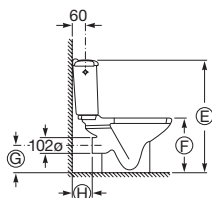

* In installations without pop-up waste the (I) measurement must be increased by 40 mm.

(Hx) arising from installation with pedestal.

* In installations without pop-up waste the (I) measurement must be increased by 40 mm.

(Hx) arising from installation with pedestal.

B2 Installation measurements table

Close-coupled toilets

Horizontal outlet

Dual outlet

Vertical outlet

VERANDA HAPPENING

Toilet Ref.	Tank Ref.	Series	Disposal	A	B	C	D	E	F	G	H
342587..0	341580..0	FRONTALIS	DUAL	440	675	365	185	1030	400	-	-
342577..0	341570..0	ELEMENT	DUAL	305	675	370	175	785	395	-	-
342657000	341650..0	KHROMA	DUAL	385	700	390	195	800	400	-	-
342447..0	341447..0	VERANDA	DUAL	359	695	390	180	800	385	-	-
342497..0	341495..0	AMERICA	DUAL	405	705	395	170	775	385	-	-
342927000	341925000	CIVIC	DUAL	390	700	360	185	910	450	-	-
342567..0	341567..0	HAPPENING	DUAL	360	635	360	175	800	390	-	-
342376..1	341377..0	VERONICA	DUAL	420	680	365	180	770	385	-	-
342627..0	341620..0	HALL	DUAL	365	595	355	180	765	400	-	-
342628..0	341621..0	HALL BTW	DUAL	365	595	355	180	765	400	-	-
342386..1	341385..0	SIDNEY	DUAL	400	680	360	175	780	385	-	-
342350..1	341355..0	MERIDIAN	HORIZONTAL	380	670	360	165	790	385	180	135
342351..1	341355..0	MERIDIAN	VERTICAL	380	670	360	165	790	385	-	-
342515..0	341517..0	DAMA SENSO	DUAL	400	660	355	170	790	385	180	-
342519..0	341519..0	DAMA SENSO comp.	DUAL	405	600	355	140	760	385	180	-
342320..1	341325..0	DAMA	HORIZONTAL	405	685	355	170	745	385	180	140
342321..1	341325..0	DAMA	VERTICAL	405	685	355	170	745	385	-	-
342463..0	341465..0	GIRALDA	HORIZONTAL	390	680	360	170	750	385	180	140
342464..0	341465..0	GIRALDA	VERTICAL	390	680	360	170	750	385	-	-
342395..0	341395..0	VICTORIA	HORIZONTAL	370	665	355	185	760	385	180	140
342394..0	341395..0	VICTORIA	VERTICAL	370	665	355	185	760	385	-	-
342240..0	343240..0	NMX24 stand.	DUAL	370	660	360	140	780	400	-	-
342241..0	343240..0	NMX24 comp.	DUAL	370	660	360	140	780	400	-	-