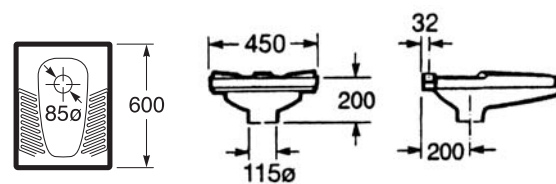

zasilanie pionowe