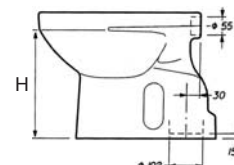

odpływ poziomy