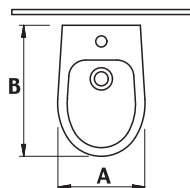

Bidety podwieszane

SERIA	NR REF.	A	B	C	D	E (z pokrywą)	F	G	H	I
VICTORIA	3-5530500S	355	545	200	210	BRAK POKRYWY	100	150	400	100
GIRALDA	3-57465	360	560	185	205	BRAK POKRYWY	100	150	400	100
DAMA	3-57325	355	575	195	200	BRAK POKRYWY	100	150	400	100
DAMA SENSO	3-57515	355	570	205	205	BRAK POKRYWY	100	150	400	100
MERIDIAN	3-57357	360	585	200	210	Z POKRYWĄ	100	150	400	100
GEORGIA	3-57415	380	620	195	205	Z SIEDZISKIEM	100	150	400	100
SIDNEY	3-57385	360	590	195	210	BRAK POKRYWY	100	150	400	100
VERONICA	3-57375	410	630	240	210	Z POKRYWĄ	100	150	400	100
HAPPENING	3-57565	360	560	265	205	Z POKRYWĄ	100	130-150	400	100-120
ELEMENT	357575	370	545	220	210	BRAK POKRYWY	120	130-150	410	120