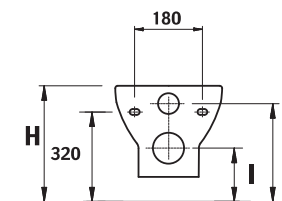

Miski stojące

SERIA	NR REF.		A	B	C	ODPŁYW	H	I	J
POLO PLUS	344295007	LEJOWA	465	350	---	POZIOMY	385	180	340
POLO PLUS	344316005	Z PÓLKĄ	465	350	---	POZIOMY	380	185	340
POLO PLUS	344294007	LEJOWA	520	350	465	PIONOWY	385	---	340
MERIDIAN	344353001	LEJOWA	570	360	---	POZIOMY	385	180	335

odpływ poziomy

Miski podwieszane

SERIA	NR REF.		A	B	C	H	I	J
POLO PLUS	A346295000	LEJOWA	510	350	43	400	220	355
VICTORIA	346303	LEJOWA	525	355	50	395	220	355
GIRALDA	346467	LEJOWA	560	360	45	400	220	355
DAMA	346327	LEJOWA	575	355	50	400	220	355
DAMA SENSO	346517	LEJOWA	555	355	50	400	220	350
MERIDIAN	346355	LEJOWA	570	360	50	400	215	350
GEORGIA	346417	LEJOWA	620	380	50	400	215	350
SIDNEY	346387	LEJOWA	570	360	50	400	215	350
VERONICA	346373	LEJOWA	630	410	50	400	215	350
HAPPENING	346567	LEJOWA	560	360	50	400	215	350
MERIDIAN	346352005	Z PÓLKĄ	570	360	50	400	220	355

lejowa

z półką