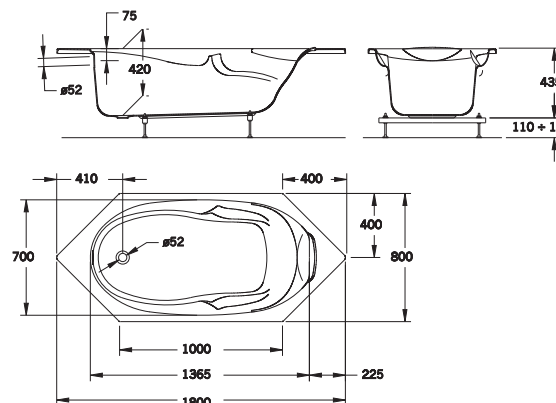

**Montaż z półpostumentem**

I*	L	M
570	650	80
570	650	80
570	650	80
570	650	80
570	650	80
---	---	---
---	---	---
---	---	---

**\*Wymiar w przypadku zamontowania korka automatycznego, w przeciwnym przypadku należy zwiększyć wysokość odpływu o 40 mm (oprócz serii Veranda).**

BALI  
HONOLULU  
GENOVA narożna  
NOVARA

\* Wysokość montażu z obudową akrylową

**VARADERO**

\*Wysokość montażu z obudową akrylową

**WAIKIKI**

\*Wysokość montażu z obudową akrylową

**GEORGIA**

\*Wysokość montażu z obudową akrylową

**JAMAICA**

\*Wysokość montażu z obudową akrylową

**EMOTION**

**WAITARA**

\*Wysokość montażu z obudową akrylową

**DUET**

\*Wysokość montażu z obudową akrylową

**QUALIA**