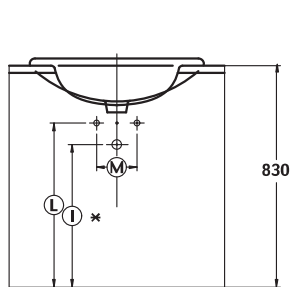

**Umywalki blatowe**

SERIE	NR REF.	WYMIARY	I*	L	M
NEO SELENE	3-22307	510 x 395	540	620	150
JAVA	3-27863	560 x 475	540	620	150
CORAL	3-27875	620 x 490	540	620	150
DAMA	3-25324	600 x 475	540	620	150
DAMA SENSO	3-27515	580 x 485	540	620	150
GIRALDA	3-27465	600 x 475	540	620	150
MERIDIAN	3-27355	620 x 480	540	620	150
SIDNEY	3-27385	600 x 475	540	620	150
GEORGIA	3-27415	630 x 490	540	620	150
VERONICA	3-27375	635 x 475	540	620	150
AMERICA	3-27495	580 x 475	540	620	150
VERANDA 2)	3-27445	540 x 530	540	620	150
ALOA	3-27865	560 x 475	540	620	150
FORO 1)	3-27872	∅ 400	540	620	150
FORO 1)	3-27880	∅ 360	540	620	150
RODEO	3-27866	520 x 410	540	620	150
KALAHARI	3-27894	590 x 500	580	620	150

**\*Wymiar w przypadku zamontowania korka automatycznego, w przeciwnym przypadku należy zwiększyć wysokość odpływu o 40 mm.**

- Umywalki dostarczane są z otworem na baterie umiejscowionym centralnie z możliwością wybicia lub wycięcia dwóch dodatkowych otworów po bokach w miejscach wstępnie naciętych od spodu (oprócz serii Veranda, Neo Selene, Foro).
- Wybijanie lub wycinanie otworów nabywca wykonuje we własnym zakresie.
- Szablony wykroju w blacie wydrukowane są na jednostkowym opakowaniu w skali 1:1.

**Umywalki półblatowe**

SERIE	NR REF.	WYMIARY	I*	L	M
VICTORIA	3-2739E	510 x 400	540	620	150
GIRALDA	3-27466	650 x 515	540	620	150
GIRALDA	3-27467	560 x 450	540	620	150
DAMA	3-25326	650 x 515	540	620	150
MERIDIAN	3-27357	650 x 520	540	620	150
SIDNEY	3-27387	650 x 520	540	620	150
GEORGIA	3-27417	670 x 520	540	620	150
VERONICA	3-27377	710 x 525	540	620	150