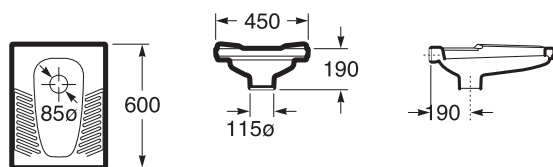

WC Tureckie

SERIA	NR REF.
seria Bosfor - zasilanie poziome	345060001
seria Bosfor - zasilanie pionowe	345070001

zasilanie poziome