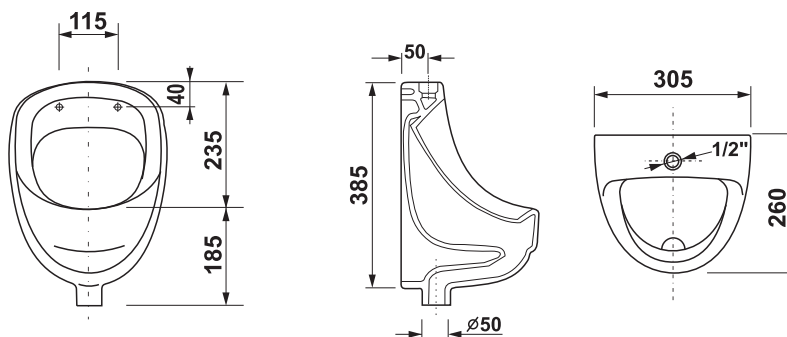

lejowa

z półką

**Pisuary**

SERIA	NR REF.		ZASILANIE
MURAL	353330001	BEZ POKRYWY	PIONOWE

URINET	359097...5	Z POKRYWĄ	POZIOME
--------	------------	-----------	---------

URITO	353315001	BEZ POKRYWY	PIONOWE
-------	-----------	-------------	---------