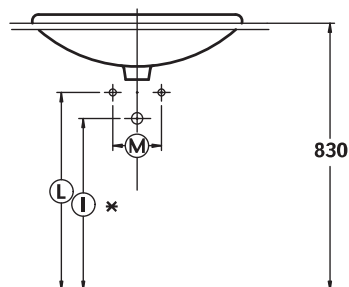

Umywalki blatowe

SERIE	NR REF.	WYMIARY	I*	L	M
NEO SELENE	3-22307	510 x 395	540	620	150
JAVA	3-27863	560 x 475	540	620	150
CORAL	3-27875	620 x 490	540	620	150
DAMA	3-25324	600 x 475	540	620	150
DAMA SENSO	3-27515	580 x 485	540	620	150
GIRALDA	3-27465	600 x 475	540	620	150
MERIDIAN	3-27355	620 x 480	540	620	150
SIDNEY	3-27385	600 x 475	540	620	150
GEORGIA	3-27415	630 x 490	540	620	150
VERONICA	3-27375	635 x 475	540	620	150
AMERICA	3-27495	580 x 475	540	620	150
VERANDA 2)	3-27445	540 x 530	540	620	150
ALOA	3-27865	560 x 475	540	620	150
FORO 1)	3-27872	∅ 400	540	620	150
FORO 1)	3-27880	∅ 360	540	620	150
RODEO	3-27866	520 x 410	540	620	150
KALAHARI	3-27894	590 x 500	580	620	150

*Wymiar w przypadku zamontowania korka automatycznego, w przeciwnym przypadku należy zwiększyć wysokość odpływu o 40 mm.

- -Umywalki dostarczane są z otworem na baterie umiejscowionym centralnie z możliwością wybicia lub wycięcia dwóch dodatkowych otworów po bokach w miejscach wstępnie naciętych od spodu (oprócz serii Veranda, Neo Selene, Foro).
- -Wybijanie lub wycinanie otworów nabywca wykonuje we własnym zakresie.
- -Szablony wykroju w blacie wydrukowane są na jednostkowym opakowaniu w skali 1:1.

- 1)Umywalka bez otworu na baterie (bateria montowana do blatu) całkowicie szkliona, również od spodu.
- 2)W przypadku montażu baterii elektronicznej w obudowie ceramicznej, należy doprowadzić pod umywalkę zasilanie 230 V zgodnie z instrukcją montażu baterii.