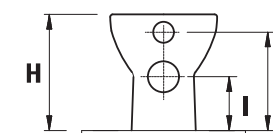

odpływ poziomy