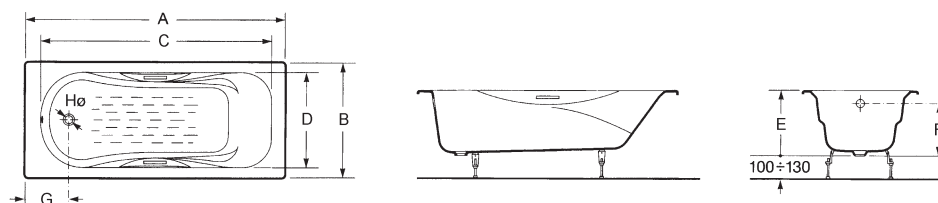

Wanny żeliwne

SERIA	NR REF.	A	B	E	F	G	H
AKIRA	232570..Y	1700	850	440	---	850	52
MING	230270..Y	1700	850	440	370	285	55
HAITI	232770..Y	1700	800	420	350	285	52
HAITI	233070..Y	1600	800	420	350	285	52
HAITI	233250..Y	1500	800	420	350	285	52
HAITI	233170..Y	1400	750	420	350	285	52
MALIBU	230960..0	1700	750	420	350	285	52
MALIBU	230970..0	1700	750	420	350	285	52
MALIBU	233350..Y	1700	700	420	350	285	52
MALIBU	233360..0	1700	700	420	350	285	52
MALIBU	231060..0	1600	750	420	350	285	52
MALIBU	231070..Y	1600	750	420	350	285	52
MALIBU	233450..Y	1600	700	420	350	285	52
MALIBU	233460..0	1600	700	420	350	285	52
MALIBU	231560..0	1500	750	420	350	285	52
MALIBU	231570..Y	1500	750	420	350	285	52

CONTINENTAL	212911..1	1700	700	420	350	285	52
CONTINENTAL	212912..1	1600	700	420	350	285	52
CONTINENTAL	212913..1	1500	700	420	350	285	52
CONTINENTAL	212914..1	1400	700	420	350	285	52
CONTINENTAL	211506..1	1200	700	390	330	260	52
CONTINENTAL	211507..1	1000	700	390	330	260	52