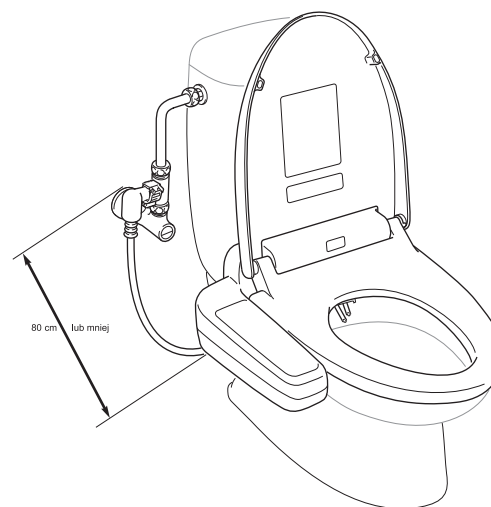

A	B	C
MULTICLIN PRO I	491	270	419,5 - 461,5
MULTICLIN PRO II	506	280	434,5 - 476,5

Instalacja elektryczna

-Wtyczka urządzenia MULTICLIN powinna zostać podłączona do gniazda elektrycznego o następującej charakterystyce:

Napięcie: 230 V

Częstotliwość: 50/60 Hz

Max. moc: 730 W

-Gniazdo powinno być umieszczone w miejscu nie narażonym na zalanie wodą, co najmniej 0,5 m ponad powierzchnią podłogi. Należy pamiętać, że kabel przyłączeniowy ma 1,2 m długości.

-Instalacja elektryczna musi być zgodna z obowiązującymi normami dotyczącymi instalacji niskiego napięcia. Instalacja mieszkaniowa musi być wyposażona w wyłącznik różnicowy 30mA oraz magnetyczny 6=10A (nie są one w wyposażeniu MULTICLIN).