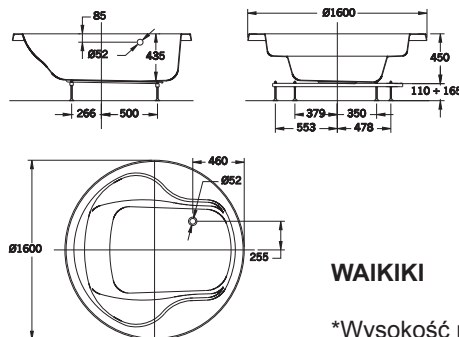

*Wysokość montażu z obudową akrylową

WAIKIKI

*Wysokość montażu z obudową akrylową

*Wysokość montażu z obudową akrylową

*Wysokość montażu z obudową akrylową

*Wysokość montażu z obudową akrylową

DUET

*Wysokość montażu z obudową akrylową