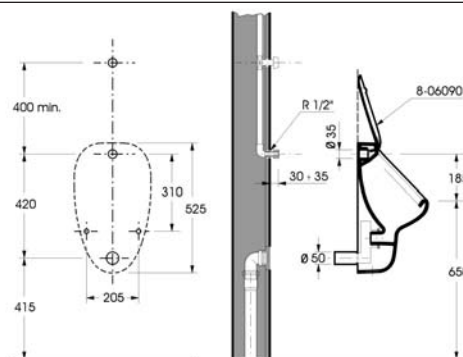

URINET	359097...5	Z POKRYWĄ	POZIOME