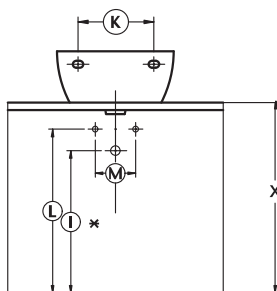

Umywalki półblatowe

SERIE	NR REF.	WYMIARY	I*	L	M
VICTORIA	3-2739E	510 x 400	540	620	150
GIRALDA	3-27466	650 x 515	540	620	150
GIRALDA	3-27467	560 x 450	540	620	150
DAMA	3-25326	650 x 515	540	620	150
MERIDIAN	3-27357	650 x 520	540	620	150
SIDNEY	3-27387	650 x 520	540	620	150
GEORGIA	3-27417	670 x 520	540	620	150
VERONICA	3-27377	710 x 525	540	620	150

Umywalki nablatowe

SERIE	NR REF.	WYMIARY	I*	L	M	K	X
BOL 1)	3-27876	Φ 420	540	620	150	---	740
FONTANNA 2)	3-27877	600 x 480	460	540	150	200	650
HALL TOP	3-27882	520 x 440	530 4)	610	150	---	755
HALL TOP	3-27882	520 x 440	600 5)	640	150	---	755
HALL	3-27881	550 x 485	530 4)	610	150	280	710
HALL	3-27881	550 x 485	570 5)	610	150	280	710
DIVERTA	3-27110	750 x 440	530 4)	610	150	280	715
DIVERTA	3-27110	750 x 440	570 5)	610	150	280	715
DIVERTA	3-27111	470 x 440	530 4)	610	105	280	715
DIVERTA	3-27111	470 x 440	570 5)	610	150	280	715
DAMA SENSO COMPACTO narożna lewa	3-27518	680 x 425	540	610	150	280	710
DAMA SENSO COMPACTO narożna prawa	3-27519	680 x 425	540	610	150	280	710
HALL	325883	500 x 250	570	650	150	375	735
ELEMENT	327570	600 x 515	530	560	150	280	630

Umywalki podblatowe

SERIE	NR REF.	WYMIARY	I*	L	M
FIDJI	3-27873	560 x 475	540	620	150
BERNA 3)	3-27871	560 x 420	540	620	150
FORO	3-27884	φ 410	540	620	150

*Wymiar w przypadku zamontowania korka automatycznego, w przeciwnym przypadku należy zwiększyć wysokość odpływu o 40 mm.

- -Umywalki dostarczane są z otworem na baterie umiejscowionym centralnie z możliwością wybicia lub wycięcia dwóch dodatkowych otworów po bokach w miejscach wstępnie naciętych od spodu (oprócz Bol, Berna).
- -Wybijanie lub wycinanie otworów nabywca wykonuje we własnym zakresie.
- -Szablony wykroju w blacie wydrukowane są na jednostkowym opakowaniu w skali 1:1.

- 1)Umywalka bez otworu na baterie (bateria wysoka montowana do blatu, opcjonalnie: bateria Atai sztorcowa wysoka z korkiem automatycznym nr ref. 5A3434).
- 2)Umywalka mocowana do ściany.
- 3)Umywalka bez otworu na baterie (bateria montowana do blatu).
- 4)Wymiary w przypadku zastosowania syfonu Totem.
- 5)Wymiary w przypadku zastosowania syfonu butelkowego.