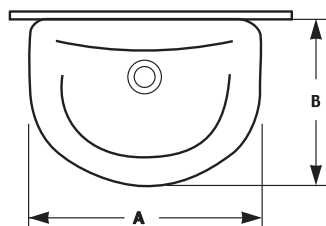

Umywalki małe

SERIE	NR REF.	A X B	H	I*	J	K	L	M
VICTORIA	325314	450 x 340	805	570	685	200	650	150
GIRALDA	327464	450 x 340	805	570	685	200	650	150
DAMA	326325	450 x 340	805	570	685	200	650	150
MERIDIAN	3-27354	450 x 340	805	570	690	200	650	150
IBIS 3)	3-20841	450 x 310	815	570	685	250	650	150
ESTUDIO 4)	3-25200	440 (narożna)	810	530	655	K-3	610	150
DAMA SENSO COMPACTO 5)	3-27514	480 x 375	780	580	670	200	620	80
HALL	325883	500 x 250	800	570	700	375	650	150
DIVERTA	327111	470x 440	805	530	700	280	610	150

Montaż z półpostumentem

I*	L	M
570	650	80
570	650	80
570	650	80
570	650	80
570	650	80
---	---	---
---	---	---
---	---	---

*Wymiar w przypadku zamontowania korka automatycznego, w przeciwnym przypadku należy zwiększyć wysokość odpływu o 40 mm (oprócz serii Veranda).

- -Umywalki dostarczane są z jednym otworem na baterię umiejscowionym centralnie z możliwością wybicia lub wycięcia dwóch dodatkowych otworów po bokach w miejscach wstępnie naciętych od spodu (wyjątki: patrz uwagi 1, 3).
- -Wybijanie lub wycinanie otworów nabywca wykonuje we własnym zakresie.
- -Półpostumenty zawieszane są na sprężynach mocowanych do śrub montażowych umywalki (oprócz serii Veranda - zawieszane na stelażu) dostarczane są ze śrubami montażowymi w komplecie z półpostumentem.

1) Druga końcówka nr ref. dotyczy umywalk bez otworu (do montażu baterii ściennej)
2) W przypadku montażu baterii elektronicznej w obudowie ceramicznej, należy doprowadzić pod umywalkę zasilanie 230 V.
3) Bez otworu na baterię z możliwością wybicia lub wycięcia otworu z lewej lub z prawej strony w miejscach wstępnie naciętych od spodu.
4) Umywalka narożna zawieszana na hakach dostarczanych w komplecie z umywalką. Przyłącza z lewej lub z prawej strony.
5) Umywalka ze zintegrowanym półpostumentem.
6) Umywalka nie posiada możliwości montażu baterii z korkiem automatycznym (wyposażonym w ciągła) w wersji z półpostumentem / przy montażu z półpostumentem.