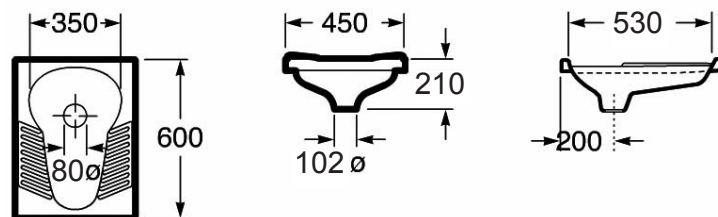

seria Oriental	345090001