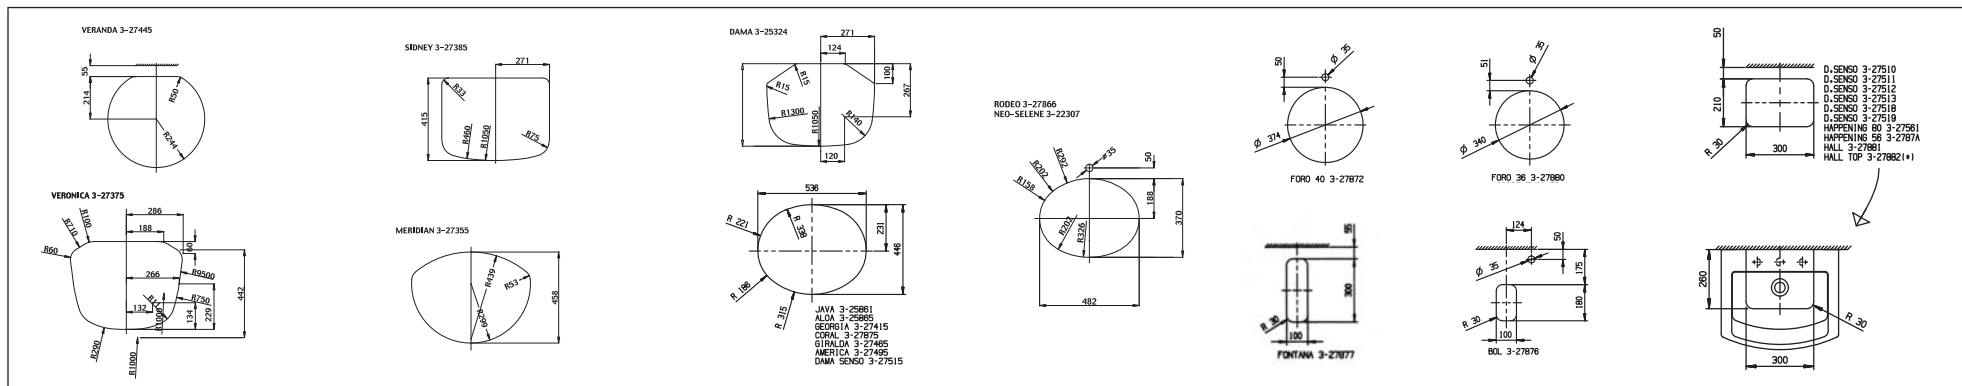

Umywalki blatowe