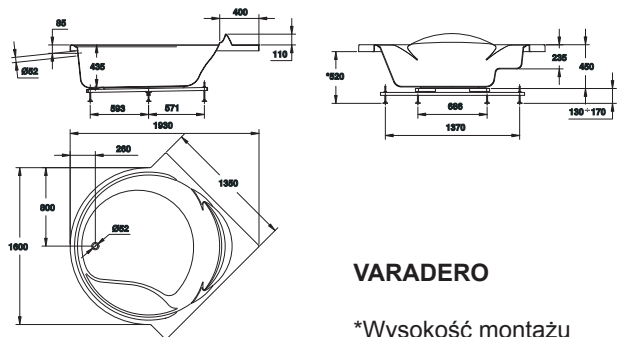

VARADERO

*Wysokość montażu z obudową akrylową