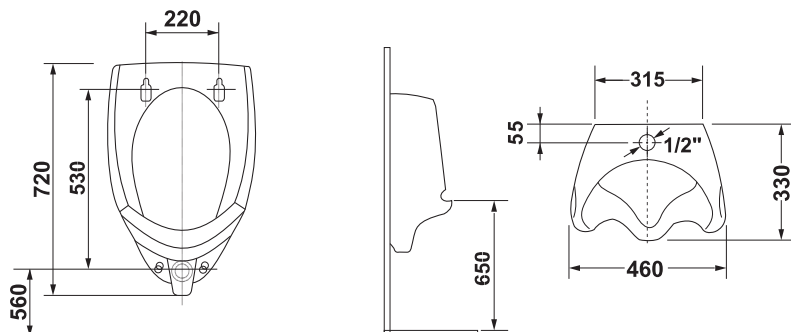

Pisuary

SERIA	NR REF.		ZASILANIE
MURAL	353330001	BEZ POKRYWY	PIONOWE