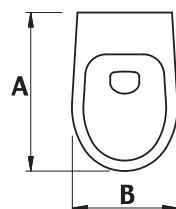

Miski podwieszane

SERIA	NR REF.		A	B	C	H	I	J
POLO PLUS	A346295000	LEJOWA	510	350	43	400	220	355
VICTORIA	346303	LEJOWA	525	355	50	395	220	355
GIRALDA	346467	LEJOWA	560	360	45	400	220	355
DAMA	346327	LEJOWA	575	355	50	400	220	355
DAMA SENSO	346517	LEJOWA	555	355	50	400	220	350
MERIDIAN	346355	LEJOWA	570	360	50	400	215	350
GEORGIA	346417	LEJOWA	620	380	50	400	215	350
SIDNEY	346387	LEJOWA	570	360	50	400	215	350
VERONICA	346373	LEJOWA	630	410	50	400	215	350
HAPPENING	346567	LEJOWA	560	360	50	400	215	350
MERIDIAN	346352005	Z PÓLKĄ	570	360	50	400	220	355