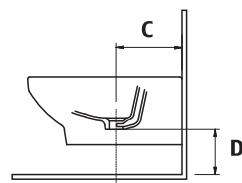

Bidety podwieszane

SERIA	NR REF.	A	B	C	D	E (z pokrywą)	F	G	H	I
VICTORIA	3-5530500S	355	545	200	210	BRAK POKRYWY	100	150	400	100
GIRALDA	3-57465	360	560	185	205	BRAK POKRYWY	100	150	400	100
DAMA	3-57325	355	575	195	200	BRAK POKRYWY	100	150	400	100
DAMA SENSO	3-57515	355	570	205	205	BRAK POKRYWY	100	150	400	100
MERIDIAN	3-57357	360	585	200	210	Z POKRYWĄ	100	150	400	100
GEORGIA	3-57415	380	620	195	205	Z SIEDZISKIEM	100	150	400	100
SIDNEY	3-57385	360	590	195	210	BRAK POKRYWY	100	150	400	100
VERONICA	3-57375	410	630	240	210	Z POKRYWĄ	100	150	400	100
HAPPENING	3-57565	360	560	265	205	Z POKRYWĄ	100	130-150	400	100-120
ELEMENT	357575	370	545	220	210	BRAK POKRYWY	120	130-150	410	120