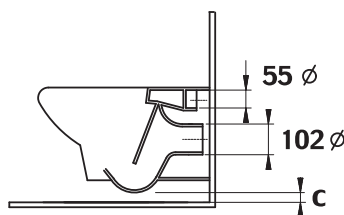

Miski stojące

SERIA	NR REF.		A	B	C	ODPŁYW	H	I	J
POLO PLUS	344295007	LEJOWA	465	350	---	POZIOMY	385	180	340
POLO PLUS	344316005	Z PÓLKĄ	465	350	---	POZIOMY	380	185	340
POLO PLUS	344294007	LEJOWA	520	350	465	PIONOWY	385	---	340
MERIDIAN	344353001	LEJOWA	570	360	---	POZIOMY	385	180	335

odpływ poziomy

Miski podwieszane

SERIA	NR REF.		A	B	C	H	I	J
POLO PLUS	A346295000	LEJOWA	510	350	43	400	220	355
VICTORIA	346303	LEJOWA	525	355	50	395	220	355
GIRALDA	346467	LEJOWA	560	360	45	400	220	355
DAMA	346327	LEJOWA	575	355	50	400	220	355
DAMA SENSO	346517	LEJOWA	555	355	50	400	220	350
MERIDIAN	346355	LEJOWA	570	360	50	400	215	350
GEORGIA	346417	LEJOWA	620	380	50	400	215	350
SIDNEY	346387	LEJOWA	570	360	50	400	215	350
VERONICA	346373	LEJOWA	630	410	50	400	215	350
HAPPENING	346567	LEJOWA	560	360	50	400	215	350
MERIDIAN	346352005	Z PÓLKĄ	570	360	50	400	220	355

lejowa

z półką