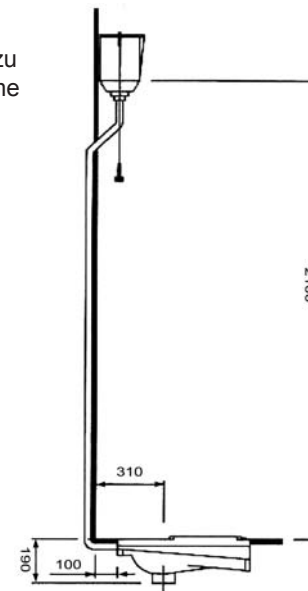

WC Tureckie

SERIA	NR REF.
seria Bosfor - zasilanie poziome	345060001
seria Bosfor - zasilanie pionowe	345070001

zasilanie poziome

zasilanie pionowe

przykład montażu zasilanie poziome

seria Oriental	345090001
----------------	-----------