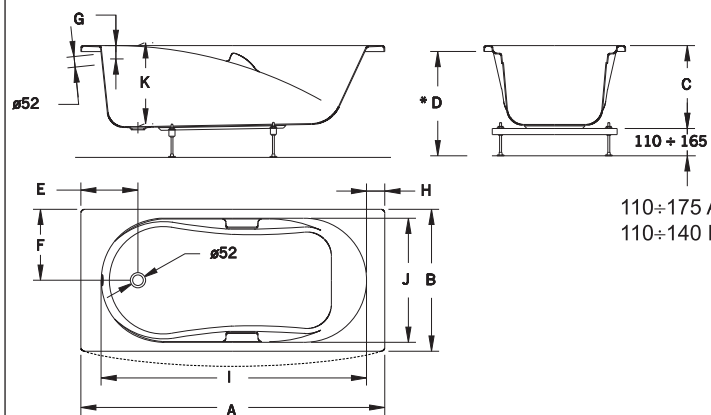

SERIA	NR REF.	A	B	C	D	E	F	G	H	I	J	K	L	M
VERANDA	344295007	1900	1100	435	540	565	808	76	87,5	1725	935	420		
BALI	344295007	1400	1515	435	520	325	1075	85	230	1525	830	420	1453	1980
HONOLULU	344316005	1300	1365	435	520	285	995	85	280	1330	780	420	1308	1835
THALASSA	344295007	1850	1100	435	545	522	225	70	115	1620	960	420		
HAWAI	344316005	1850	1100	435	545	480	270	85	90	1670	990	420		
AMERICA	344295007	1800	1000	435	545	474	282	70	150	1500	774	420		
VYTHOS	344316005	1800	900	435	545	520	250	70	140	1520	760	420		
FRAGATA	344295007	1800	900	435	545	510	250	85	60	1680	700	420		
GOLETA	344295007	1800	800	435	545	295	400	80	40	1670	700	420		
MIAMI 1800	344295007	1800	850	435	545	282	425	70	74	1625	750	420		
MIAMI 1700	344295007	1700	850	435	545	282	425	70	74	1526	750	420		
CATAMARAN	344316005	1700	800	435	545	282	400	70	90	1510	660	420		
DAMA SENSO	344295007	1700	800	435	545	395	525	70	95	1510	595	420		
LEVANTE 1700	344316005	1700	750	435	545	282	375	70	60	1540	640	420		
LEVANTE 1600	344316005	1600	750	435	545	282	375	70	60	1440	640	420		
SURESTE 1700	344295007	1700	700	415	545	282	350	70	90	1510	600	400		
SURESTE 1600	344316005	1600	700	415	545	282	350	70	90	1410	600	400		
SURESTE 1500	344316005	1500	700	415	545	282	350	70	90	1310	600	400		
SURESTE 1400	344295007	1400	700	415	545	282	350	70	90	1210	600	400		
GENOVA ANGULAR 1350	344316005	1350	1545	415	545	275	1138	85	175	1540	990	400	1402	1890
GENOVA ANGULAR 1200	344316005	1200	1260	415	545	250	950	85	190	1300	820	400	1211	1680
GENOVA 1700x750	344295007	1700	750	415	545	282	375	70	90	1510	662	400		
GENOVA 1600x750	344316005	1600	750	415	545	282	375	70	90	1410	662	400		
GENOVA 1700x700	344295007	1700	700	415	545	282	350	70	90	1510	612	400		
GENOVA 1600x700	344316005	1600	700	415	545	282	350	70	90	1410	612	400		
GENOVA 1500x700	344295007	1500	700	415	545	282	350	70	90	1310	612	400		
GENOVA 1400x700	344295007	1400	700	415	545	282	350	75	90	1210	612	400		
NOVARA	---	1463	1612	435	535	388	1194	70	296	1594	1120	420	1500	2077

110÷175 America
110÷140 Dama Senso

VERANDA
THALASSA
HAWAI
AMERICA
VYTHOS
FRAGATA
GOLETA
MIAMI
CATAMARAN
DAMA SENSO
LEVANTE
SURESTE
GENOVA

* Wysokość montażu z obudową akrylową