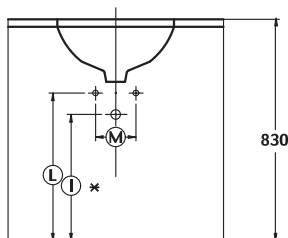

Umywalki półblatowe

SERIE	NR REF.	WYMIARY	I*	L	M
VICTORIA	3-2739E	510 x 400	540	620	150
GIRALDA	3-27466	650 x 515	540	620	150
GIRALDA	3-27467	560 x 450	540	620	150
DAMA	3-25326	650 x 515	540	620	150
MERIDIAN	3-27357	650 x 520	540	620	150
SIDNEY	3-27387	650 x 520	540	620	150
GEORGIA	3-27417	670 x 520	540	620	150
VERONICA	3-27377	710 x 525	540	620	150

Umywalki nablatowe

SERIE	NR REF.	WYMIARY	I*	L	M	K	X
BOL 1)	3-27876	Φ 420	540	620	150	---	740
FONTANNA 2)	3-27877	600 x 480	460	540	150	200	650
HALL TOP	3-27882	520 x 440	530 4)	610	150	---	755
HALL TOP	3-27882	520 x 440	600 5)	640	150	---	755
HALL	3-27881	550 x 485	530 4)	610	150	280	710
HALL	3-27881	550 x 485	570 5)	610	150	280	710
DIVERTA	3-27110	750 x 440	530 4)	610	150	280	715
DIVERTA	3-27110	750 x 440	570 5)	610	150	280	715
DIVERTA	3-27111	470 x 440	530 4)	610	105	280	715
DIVERTA	3-27111	470 x 440	570 5)	610	150	280	715
DAMA SENSO COMPACTO narożna lewa	3-27518	680 x 425	540	610	150	280	710
DAMA SENSO COMPACTO narożna prawa	3-27519	680 x 425	540	610	150	280	710
HALL	325883	500 x 250	570	650	150	375	735
ELEMENT	327570	600 x 515	530	560	150	280	630

Umywalki podblatowe

SERIE	NR REF.	WYMIARY	I*	L	M
FIDJI	3-27873	560 x 475	540	620	150
BERNA 3)	3-27871	560 x 420	540	620	150
FORO	3-27884	φ 410	540	620	150

*Wymiar w przypadku zamontowania korka automatycznego, w przeciwnym przypadku należy zwiększyć wysokość odpływu o 40 mm.

- -Umywalki dostarczane są z otworem na baterie umiejscowionym centralnie z możliwością wybicia lub wycięcia dwóch dodatkowych otworów po bokach w miejscach wstępnie naciętych od spodu (oprócz Bol, Berna).
- -Wybijanie lub wycinanie otworów nabywca wykonuje we własnym zakresie.
- -Szablony wykroju w blacie wydrukowane są na jednostkowym opakowaniu w skali 1:1.

- 1)Umywalka bez otworu na baterie (bateria wysoka montowana do blatu, opcjonalnie: bateria Atai sztorcowa wysoka z korkiem automatycznym nr ref. 5A3434).
- 2)Umywalka mocowana do ściany.
- 3)Umywalka bez otworu na baterie (bateria montowana do blatu).
- 4)Wymiary w przypadku zastosowania syfonu Totem.
- 5)Wymiary w przypadku zastosowania syfonu butelkowego.