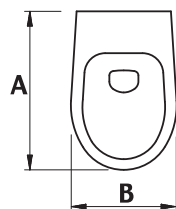

Miski stojące

SERIA	NR REF.		A	B	C	ODPŁYW	H	I	J
POLO PLUS	344295007	LEJOWA	465	350	---	POZIOMY	385	180	340
POLO PLUS	344316005	Z PÓLKĄ	465	350	---	POZIOMY	380	185	340
POLO PLUS	344294007	LEJOWA	520	350	465	PIONOWY	385	---	340
MERIDIAN	344353001	LEJOWA	570	360	---	POZIOMY	385	180	335