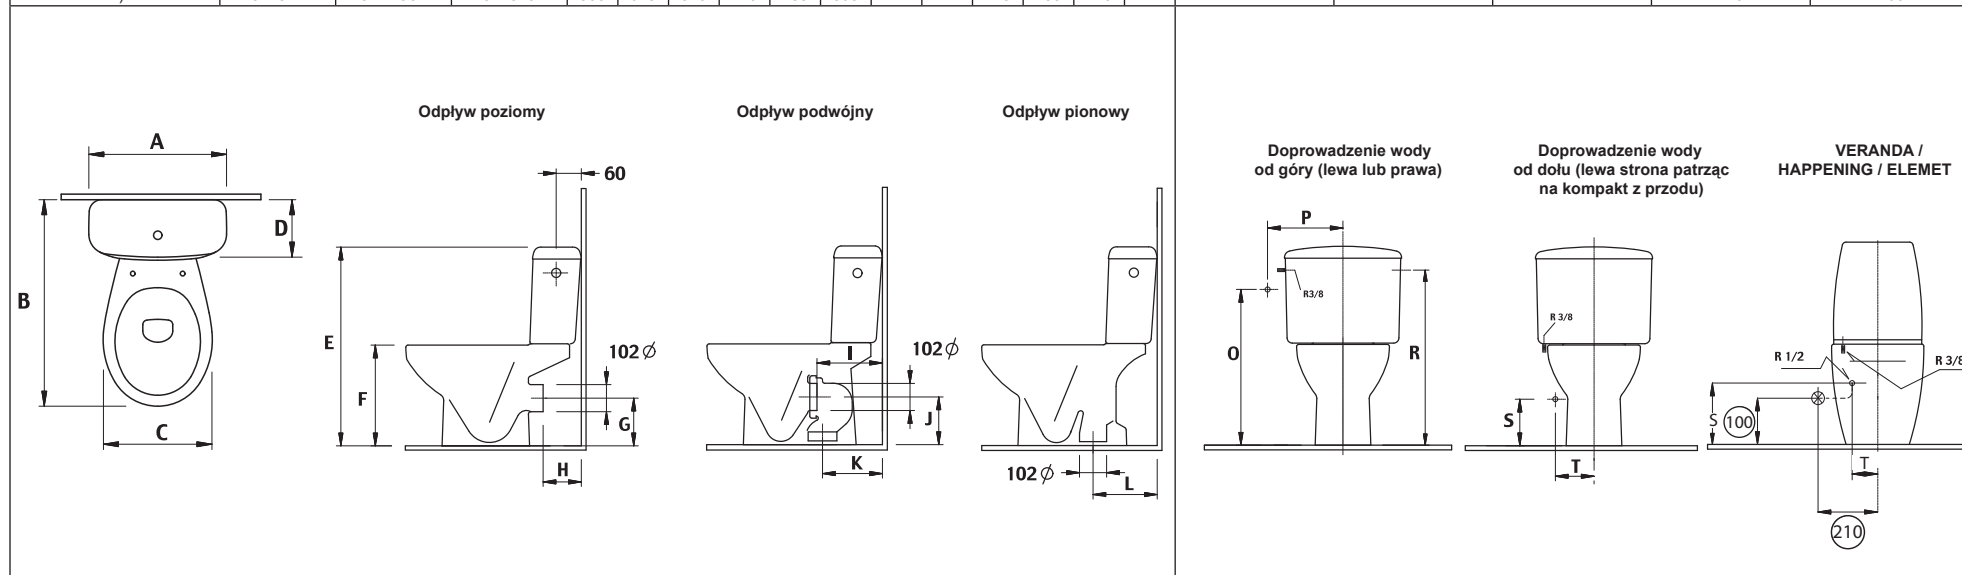

SERIA	INDEKS MISKI	ODPŁYW	INDEKS ZBIORNIKA	A	B	C	D	E	F	G	H	I	J	K	L	O	P	R	S	T
POLO PLUS 1)	3-42299	POZIOMY	34129H/J	374	660	350	185	765	385	180	135	---	---	---	---	590	280	675	---	---
VICTORIA 1)	3-42300	POZIOMY	3-41395/M	405	655	350	185	765	385	180	140	---	---	---	---	590	280	680	---	---
VICTORIA 1)	3-42301	PIONOWY	3-41395/M	405	655	350	185	765	385	---	---	---	---	---	210	590	280	680	---	---
GIRALDA	3-42466	POZIOMY	3-41465	390	680	360	170	750	385	180	140	---	---	---	---	---	---	---	220	130
GIRALDA	3-42467	PIONOWY	3-41465	390	680	360	170	750	385	---	---	---	---	---	210	---	---	---	220	130
DAMA	3-42329	POZIOMY	3-4132D	405	685	355	170	745	385	180	140	---	---	---	---	---	---	---	220	130
DAMA	3-42324	PIONOWY	3-4132D	405	685	355	170	745	385	---	---	---	---	---	210	---	---	---	220	130
DAMA SENSO	3-42515	PODWÓJNY	3-41515	400	660	355	170	790	385	---	---	225	180	210	---	---	---	---	220	130
DAMA SENSO COMPACTO	3-42519	PODWÓJNY	3-41516	405	600	355	140	760	385	---	---	165	180	150	---	590	300	680	---	---
MERIDIAN	3-42356	POZIOMY	3-4135G	380	670	360	165	790	385	180	135	---	---	---	---	---	---	---	220	135
MERIDIAN	3-42357	PODWÓJNY	3-4135G	380	670	360	165	790	385	---	---	---	---	---	210	---	---	---	220	135
GEORGIA	3-42417	PODWÓJNY	3-41415	415	695	380	175	785	385	---	---	225	180	210	---	---	---	---	220	130
SIDNEY	3-42386	PODWÓJNY	3-41385	400	680	360	175	780	385	---	---	225	180	210	---	---	---	---	220	140
VERONICA	3-42376	PODWÓJNY	3-41377	420	680	365	180	770	385	---	---	225	185	210	---	---	---	---	210	160
AMERICA	3-42497	PODWÓJNY	3-41495	405	705	395	170	775	385	---	---	225	180	210	---	---	---	---	220	130
VERANDA 2)	3-42447	PODWÓJNY	3-41447	359	695	390	180	800	385	---	---	225	180	210	---	---	---	---	200	90
HAPPENING2)	342567	PODWÓJNY	341567	300	635	360	175	780	390	---	---	165	180	150	---	---	---	---	270	60
ELEMENT 2)	342577	PODWÓJNY	341570	305	675	370	170	785	395	---	---	225	180	210	---	---	---	---	270	60

1) Dwa rodzaje splukiwania: z funkcją „woda-stop” lub 3/6 l

2) Zasilanie zbiornika podtynkowe, wymaga poprzedniego przygotowania instalacji, zgodnie z instrukcją montażu kompaktu.