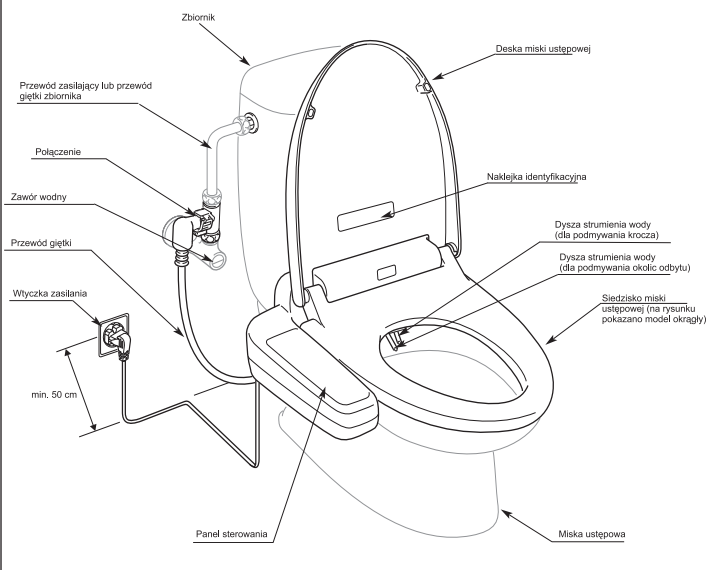

A	B	C
MULTICLIN PRO I	491	270	419,5 - 461,5
MULTICLIN PRO II	506	280	434,5 - 476,5

Instalacja elektryczna

-Wtyczka urządzenia MULTICLIN powinna zostać podłączona do gniazda elektrycznego o następującej charakterystyce:

Napięcie: 230 V

Częstotliwość: 50/60 Hz

Max. moc: 730 W

-Gniazdo powinno być umieszczone w miejscu nie narażonym na zalanie wodą, co najmniej 0,5 m ponad powierzchnią podłogi. Należy pamiętać, że kabel przyłączeniowy ma 1,2 m długości.

-Instalacja elektryczna musi być zgodna z obowiązującymi normami dotyczącymi instalacji niskiego napięcia. Instalacja mieszkaniowa musi być wyposażona w wyłącznik różnicowy 30mA oraz magnetyczny 6=10A (nie są one w wyposażeniu MULTICLIN).