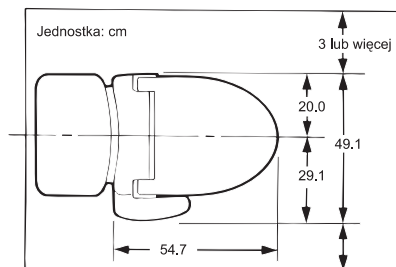

A	B	C
MULTICLIN PRO I	491	270	419,5 - 461,5
MULTICLIN PRO II	506	280	434,5 - 476,5

Instalacja elektryczna

-Wtyczka urządzenia MULTICLIN powinna zostać podłączona do gniazda elektrycznego o następującej charakterystyce:

Napięcie: 230 V

Częstotliwość: 50/60 Hz

Max. moc: 730 W

-Gniazdo powinno być umieszczone w miejscu nie narażonym na zalanie wodą, co najmniej 0,5 m ponad powierzchnią podłogi. Należy pamiętać, że kabel przyłączeniowy ma 1,2 m długości.

-Instalacja elektryczna musi być zgodna z obowiązującymi normami dotyczącymi instalacji niskiego napięcia. Instalacja mieszkaniowa musi być wyposażona w wyłącznik różnicowy 30mA oraz magnetyczny 6=10A (nie są one w wyposażeniu MULTICLIN).