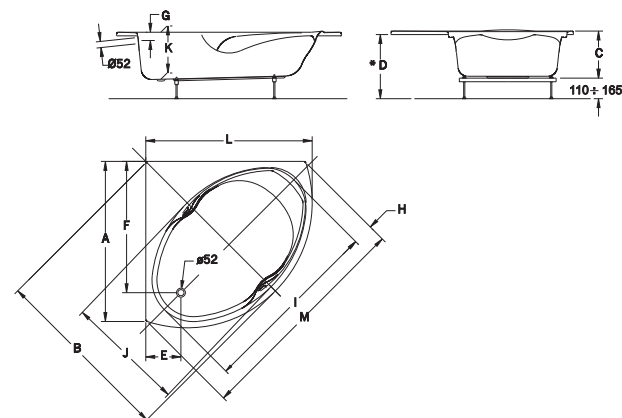

BALI
HONOLULU
GENOVA narożna
NOVARA

* Wysokość montażu z obudową akrylową