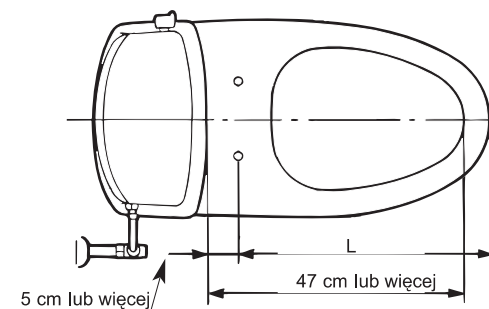

A	B	C
MULTICLIN PRO I	491	270	419,5 - 461,5
MULTICLIN PRO II	506	280	434,5 - 476,5

Instalacja elektryczna

-Wtyczka urządzenia MULTICLIN powinna zostać podłączona do gniazda elektrycznego o następującej charakterystyce:

Napięcie: 230 V

Częstotliwość: 50/60 Hz

Max. moc: 730 W

-Gniazdo powinno być umieszczone w miejscu nie narażonym na zalanie wodą, co najmniej 0,5 m ponad powierzchnią podłogi. Należy pamiętać, że kabel przyłączeniowy ma 1,2 m długości.

-Instalacja elektryczna musi być zgodna z obowiązującymi normami dotyczącymi instalacji niskiego napięcia. Instalacja mieszkaniowa musi być wyposażona w wyłącznik różnicowy 30mA oraz magnetyczny 6=10A (nie są one w wyposażeniu MULTICLIN).