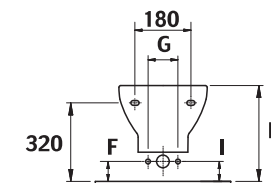

Bidety podwieszane

SERIA	NR REF.	A	B	C	D	E (z pokrywą)	F	G	H	I
VICTORIA	3-5530500S	355	545	200	210	BRAK POKRYWY	100	150	400	100
GIRALDA	3-57465	360	560	185	205	BRAK POKRYWY	100	150	400	100
DAMA	3-57325	355	575	195	200	BRAK POKRYWY	100	150	400	100
DAMA SENSO	3-57515	355	570	205	205	BRAK POKRYWY	100	150	400	100
MERIDIAN	3-57357	360	585	200	210	Z POKRYWĄ	100	150	400	100
GEORGIA	3-57415	380	620	195	205	Z SIEDZISKIEM	100	150	400	100
SIDNEY	3-57385	360	590	195	210	BRAK POKRYWY	100	150	400	100
VERONICA	3-57375	410	630	240	210	Z POKRYWĄ	100	150	400	100
HAPPENING	3-57565	360	560	265	205	Z POKRYWĄ	100	130-150	400	100-120
ELEMENT	357575	370	545	220	210	BRAK POKRYWY	120	130-150	410	120