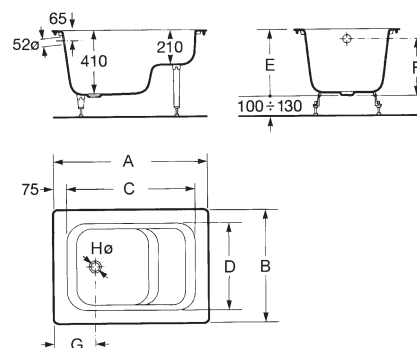

BANASEO	213000..1	1000	700	430	365	260	52