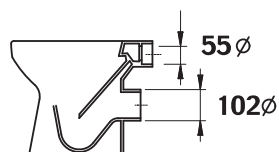

odpływ poziomy