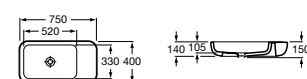

A506403110

Umywalka 600x480 mm

A327652000

Półpostument

A337652000

Postument

A337650000

Syfon ozdobny Totem

A506403110

Umywalka nablutowa

750x400 mm

A327655000

Umywalka 700x480 mm

A327651000

Półpostument

A337652000