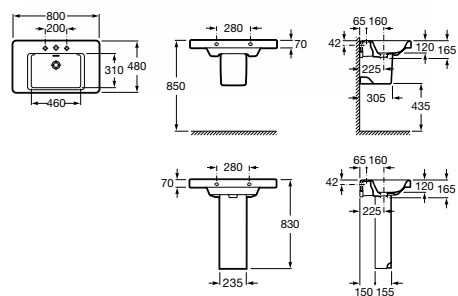

Vincent Grégoire
Dyrektor Kreatywny

Umywalka 800x480 mm

A327650000

Półpostument

A337652000

Postument

A337650000

Syfon ozdobny Totem

A506403110

Umywalka 600x480 mm

A327652000

Półpostument

A337652000

Postument

A337650000

Syfon ozdobny Totem

A506403110

Umywalka nablutowa

750x400 mm

A327655000

Umywalka 700x480 mm

A327651000

Półpostument

A337652000