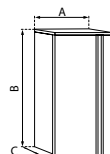

umywalka 50x43 cm w opcji
z otworem na baterię lub bez otworu

umywalka 54x44 cm w opcji
z otworem na baterię lub bez otworu

umywalka 60x49 cm w opcji
z otworem na baterię lub bez otworu

Umywalki do kompletowania z:	Umywalka (wymiary w cm)			
	40	50	54	60
półpostumentem	-	✓	✓	✓
szafką pod umywalkę	✓	✓	✓	✓
syfonem ozdobnym*	✓	✓	✓	✓

- meble sprzedawane w wersji zmontowanej

- jedna umywalka – wiele opcji aranżacyjnych

łazienki pełne radości

szafka pod umywalkę
z dwójgiem drzwiczek

	A	B	C
<i>Dostępne rozmiary w cm</i>	60,2	55	35
	73,6	55	35

szafka pod umywalkę
z szufladą i drzwiczkami

	A	B	C
<i>Dostępne rozmiary w cm</i>	60,2	55	35
	73,6	55	35

szafka niska
pod umywalkę z szufladą

	A	B	C
<i>Dostępne rozmiary w cm</i>	60,2	35	35
	73,6	35	35

szafka boczna z drzwiczkami
otwieranymi lewo- lub prawostronnie

	A	B	C
<i>Dostępne rozmiary w cm</i>	35	55	35
	35	75	35

szafka boczna górna z drzwiczkami
otwieranymi lewo- lub prawostronnie

	A	B	C
<i>Dostępne rozmiary w cm</i>	35	60	20,2
	35	75	20,2

lustro

	A	B
<i>Dostępne rozmiary w cm</i>	60	60
	75	75