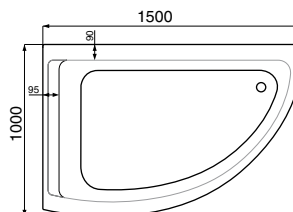

- mechanizm kompaktu WC pozwalający na spłukiwanie 3 lub 6 litrami wody
- forma miski WC ułatwiająca utrzymanie czystości

wieczorne

ukoje

nie

- duża rozpiętość wymiarów umywalk, od 40 do 60 cm

- praktyczne, funkcjonalne szafki – z szufladą i półką

wanna akrylowa
prostokątna

(wymiar w cm)		
A	B	poj. (l)
140	70	150
150	70	160
160	70	170
170	70	180
170	75	190

wanna akrylowa,
asymetryczna
prawa lub lewa,
150x100 cm

Łazienki pełne radości

umywalka 40x37 cm w opcji
z otworem na baterię lub bez otworu

umywalka 50x43 cm w opcji
z otworem na baterię lub bez otworu

umywalka 54x44 cm w opcji
z otworem na baterię lub bez otworu

umywalka 60x49 cm w opcji
z otworem na baterię lub bez otworu

Umywalki do kompletowania z:	Umywalka (wymiary w cm)			
	40	50	54	60
półpostumentem	-	✓	✓	✓
szafką pod umywalkę	✓	✓	✓	✓
syfonem ozdobnym*	✓	✓	✓	✓