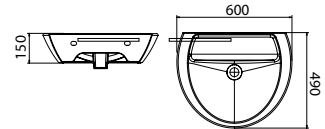

wanna akrylowa
prostokątna

(wymiar w cm)		
A	B	poj. (l)
140	70	150
150	70	160
160	70	170
170	70	180
170	75	190

wanna akrylowa,
asymetryczna
prawa lub lewa,
150x100 cm

Łazienki pełne radości

umywalka 40x37 cm w opcji
z otworem na baterię lub bez otworu

umywalka 50x43 cm w opcji
z otworem na baterię lub bez otworu

umywalka 54x44 cm w opcji
z otworem na baterię lub bez otworu

umywalka 60x49 cm w opcji
z otworem na baterię lub bez otworu

Umywalki do kompletowania z:	Umywalka (wymiary w cm)			
	40	50	54	60
półpostumentem	-	✓	✓	✓
szafką pod umywalkę	✓	✓	✓	✓
syfonem ozdobnym*	✓	✓	✓	✓