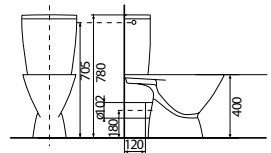

Łazienki pełne radości

umywalka 40x37 cm w opcji
z otworem na baterię lub bez otworu

Umywalki do kompletowania z:	Umywalka (wymiary w cm)			
	40	50	54	60
półpostumentem	-	✓	✓	✓
szafką pod umywalkę	✓	✓	✓	✓
syfonem ozdobnym*	✓	✓	✓	✓

- ✓ możliwość kompletowania
- brak możliwości kompletowania
- z oferty ROCA lub innych producentów

kompakt WC