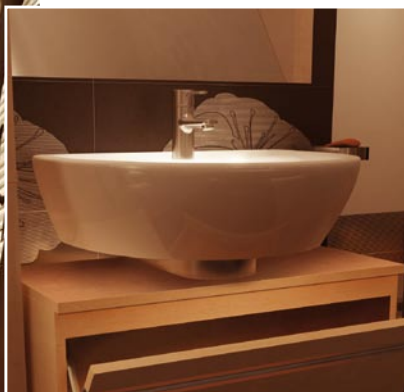

- mechanizm kompaktu WC pozwalający na spłukiwanie 3 lub 6 litrami wody
- forma miski WC ułatwiająca utrzymanie czystości

wieczorne

ukoje

nie

- duża rozpiętość wymiarów umywalk, od 40 do 60 cm

- praktyczne, funkcjonalne szafki – z szufladą i półką