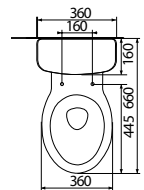

Łazienki pełne radości

umywalka 40x37 cm w opcji
z otworem na baterię lub bez otworu

Umywalki do kompletowania z:	Umywalka (wymiary w cm)			
	40	50	54	60
półpostumentem	-	✓	✓	✓
szafką pod umywalkę	✓	✓	✓	✓
syfonem ozdobnym*	✓	✓	✓	✓

- ✓ możliwość kompletowania
- brak możliwości kompletowania
- z oferty ROCA lub innych producentów