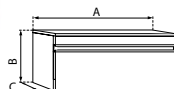

- meble sprzedawane w wersji zmontowanej

- jedna umywalka – wiele opcji aranżacyjnych

łazienki pełne radości

szafka pod umywalkę
z dwójgiem drzwiczek

	A	B	C
<i>Dostępne rozmiary w cm</i>	60,2	55	35
	73,6	55	35

szafka pod umywalkę
z szufladą i drzwiczkami

	A	B	C
<i>Dostępne rozmiary w cm</i>	60,2	55	35
	73,6	55	35

szafka niska
pod umywalkę z szufladą

	A	B	C
<i>Dostępne rozmiary w cm</i>	60,2	35	35
	73,6	35	35

szafka boczna z drzwiczkami
otwieranymi lewo- lub prawostronnie