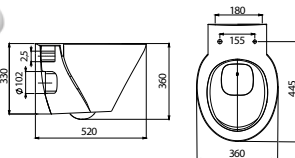

miska WC podwieszana