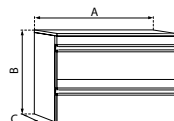

- meble sprzedawane w wersji zmontowanej

- jedna umywalka – wiele opcji aranżacyjnych

łazienki pełne radości

szafka pod umywalkę
z dwójgiem drzwiczek

	A	B	C
<i>Dostępne rozmiary w cm</i>	60,2	55	35
	73,6	55	35

szafka pod umywalkę
z szufladą i drzwiczkami

	A	B	C
<i>Dostępne rozmiary w cm</i>	60,2	55	35
	73,6	55	35

szafka niska
pod umywalkę z szufladą

	A	B	C
<i>Dostępne rozmiary w cm</i>	60,2	35	35
	73,6	35	35

szafka boczna z drzwiczkami
otwieranymi lewo- lub prawostronnie