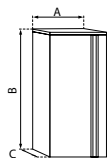

umywalka 50x43 cm w opcji
z otworem na baterię lub bez otworu

umywalka 54x44 cm w opcji
z otworem na baterię lub bez otworu

umywalka 60x49 cm w opcji
z otworem na baterię lub bez otworu

Umywalki do kompletowania z:	Umywalka (wymiary w cm)			
	40	50	54	60
półpostumentem	-	✓	✓	✓
szafką pod umywalkę	✓	✓	✓	✓
syfonem ozdobnym*	✓	✓	✓	✓

- meble sprzedawane w wersji zmontowanej

- jedna umywalka – wiele opcji aranżacyjnych

łazienki pełne radości

szafka pod umywalkę
z dwójgiem drzwiczek

	A	B	C
<i>Dostępne rozmiary w cm</i>	60,2	55	35
	73,6	55	35

szafka pod umywalkę
z szufladą i drzwiczkami

	A	B	C
<i>Dostępne rozmiary w cm</i>	60,2	55	35
	73,6	55	35

szafka niska
pod umywalkę z szufladą

	A	B	C
<i>Dostępne rozmiary w cm</i>	60,2	35	35
	73,6	35	35

szafka boczna z drzwiczkami
otwieranymi lewo- lub prawostronnie

	A	B	C
<i>Dostępne rozmiary w cm</i>	35	55	35
	35	75	35

szafka boczna górna z drzwiczkami
otwieranymi lewo- lub prawostronnie

	A	B	C
<i>Dostępne rozmiary w cm</i>	35	60	20,2
	35	75	20,2

lustro

	A	B
<i>Dostępne rozmiary w cm</i>	60	60
	75	75