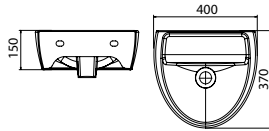

- mechanizm kompaktu WC pozwalający na spłukiwanie 3 lub 6 litrami wody
- forma miski WC ułatwiająca utrzymanie czystości

wieczorne

ukoje

nie

- duża rozpiętość wymiarów umywalk, od 40 do 60 cm

- praktyczne, funkcjonalne szafki – z szufladą i półką

wanna akrylowa
prostokątna

(wymiar w cm)		
A	B	poj. (l)
140	70	150
150	70	160
160	70	170
170	70	180
170	75	190

wanna akrylowa,
asymetryczna
prawa lub lewa,
150x100 cm

Łazienki pełne radości

umywalka 40x37 cm w opcji
z otworem na baterię lub bez otworu

umywalka 50x43 cm w opcji
z otworem na baterię lub bez otworu

umywalka 54x44 cm w opcji
z otworem na baterię lub bez otworu

umywalka 60x49 cm w opcji
z otworem na baterię lub bez otworu

Umywalki do kompletowania z:	Umywalka (wymiary w cm)			
	40	50	54	60
półpostumentem	-	✓	✓	✓
szafką pod umywalkę	✓	✓	✓	✓
syfonem ozdobnym*	✓	✓	✓	✓