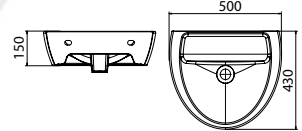

- mechanizm kompaktu WC pozwalający na spłukiwanie 3 lub 6 litrami wody
- forma miski WC ułatwiająca utrzymanie czystości

wieczorne

ukoje

nie

- duża rozpiętość wymiarów umywalk, od 40 do 60 cm

- praktyczne, funkcjonalne szafki – z szufladą i półką

wanna akrylowa
prostokątna

(wymiar w cm)		
A	B	poj. (l)
140	70	150
150	70	160
160	70	170
170	70	180
170	75	190

wanna akrylowa,
asymetryczna
prawa lub lewa,
150x100 cm

Łazienki pełne radości

umywalka 40x37 cm w opcji
z otworem na baterię lub bez otworu

umywalka 50x43 cm w opcji
z otworem na baterię lub bez otworu

umywalka 54x44 cm w opcji
z otworem na baterię lub bez otworu

umywalka 60x49 cm w opcji
z otworem na baterię lub bez otworu

Umywalki do kompletowania z:	Umywalka (wymiary w cm)			
	40	50	54	60
półpostumentem	-	✓	✓	✓
szafką pod umywalkę	✓	✓	✓	✓
syfonem ozdobnym*	✓	✓	✓	✓