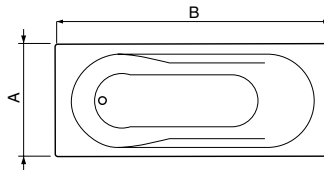

Jako dopełnienie aranżacji i wyposażenia naszych łazienek rekomendujemy wanny akrylowe, narożne i prostokątne, z serii **VIVA Madalena** oraz Madalena.

wanna akrylowa
prostokątna

(wymiar w cm)		
A	B	poj. (l)
140	70	150
150	70	160
160	70	170
170	70	180
170	75	190