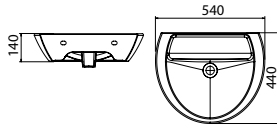

wanna akrylowa
prostokątna

(wymiar w cm)		
A	B	poj. (l)
140	70	150
150	70	160
160	70	170
170	70	180
170	75	190

wanna akrylowa,
asymetryczna
prawa lub lewa,
150x100 cm

Łazienki pełne radości

umywalka 40x37 cm w opcji
z otworem na baterię lub bez otworu

umywalka 50x43 cm w opcji
z otworem na baterię lub bez otworu

umywalka 54x44 cm w opcji
z otworem na baterię lub bez otworu

umywalka 60x49 cm w opcji
z otworem na baterię lub bez otworu

Umywalki do kompletowania z:	Umywalka (wymiary w cm)			
	40	50	54	60
półpostumentem	-	✓	✓	✓
szafką pod umywalkę	✓	✓	✓	✓
syfonem ozdobnym*	✓	✓	✓	✓