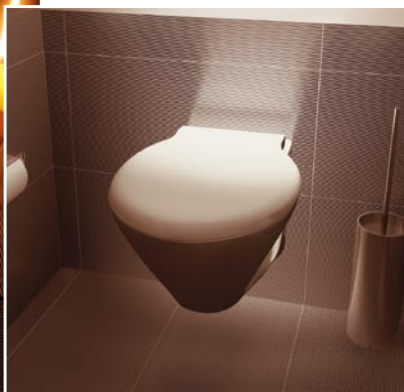

- mechanizm kompaktu WC pozwalający na spłukiwanie 3 lub 6 litrami wody
- forma miski WC ułatwiająca utrzymanie czystości

wieczorne

ukoje

nie

- duża rozpiętość wymiarów umywalk, od 40 do 60 cm

- praktyczne, funkcjonalne szafki – z szufladą i półką

- zamknięty kołnierz miski WC gwarancją dokładnego spłukiwania
- trwała deska z duroplastu z nierdzewnymi zawiasami

Jako dopełnienie aranżacji i wyposażenia naszych łazienek rekomendujemy wanny akrylowe, narożne i prostokątne, z serii **VIVA Madalena** oraz Madalena.