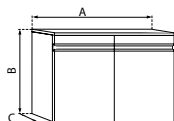

umywalka 50x43 cm w opcji
z otworem na baterię lub bez otworu

umywalka 54x44 cm w opcji
z otworem na baterię lub bez otworu

umywalka 60x49 cm w opcji
z otworem na baterię lub bez otworu

Umywalki do kompletowania z:	Umywalka (wymiary w cm)			
	40	50	54	60
półpostumentem	-	✓	✓	✓
szafką pod umywalkę	✓	✓	✓	✓
syfonem ozdobnym*	✓	✓	✓	✓

- meble sprzedawane w wersji zmontowanej

- jedna umywalka – wiele opcji aranżacyjnych

łazienki pełne radości

szafka pod umywalkę
z dwójgiem drzwiczek

	A	B	C
<i>Dostępne rozmiary w cm</i>	60,2	55	35
	73,6	55	35

szafka pod umywalkę
z szufladą i drzwiczkami

	A	B	C
<i>Dostępne rozmiary w cm</i>	60,2	55	35
	73,6	55	35

szafka niska
pod umywalkę z szufladą

	A	B	C
<i>Dostępne rozmiary w cm</i>	60,2	35	35
	73,6	35	35

szafka boczna z drzwiczkami
otwieranymi lewo- lub prawostronnie