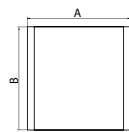

- meble sprzedawane w wersji zmontowanej

- jedna umywalka – wiele opcji aranżacyjnych

łazienki pełne radości

szafka pod umywalkę
z dwójgiem drzwiczek

	A	B	C
<i>Dostępne rozmiary w cm</i>	60,2	55	35
	73,6	55	35

szafka pod umywalkę
z szufladą i drzwiczkami

	A	B	C
<i>Dostępne rozmiary w cm</i>	60,2	55	35
	73,6	55	35

szafka niska
pod umywalkę z szufladą

	A	B	C
<i>Dostępne rozmiary w cm</i>	60,2	35	35
	73,6	35	35

szafka boczna z drzwiczkami
otwieranymi lewo- lub prawostronnie

	A	B	C
<i>Dostępne rozmiary w cm</i>	35	55	35
	35	75	35

szafka boczna górna z drzwiczkami
otwieranymi lewo- lub prawostronnie

	A	B	C
<i>Dostępne rozmiary w cm</i>	35	60	20,2
	35	75	20,2

lustro

	A	B
<i>Dostępne rozmiary w cm</i>	60	60
	75	75