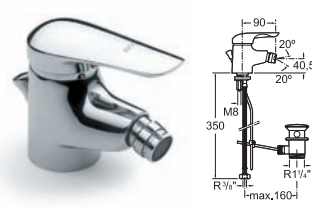

Jednouchwytowa bateria umywalkowa sztorcowa w opcji z automatycznym korkiem

Jednouchwytowa bateria bidetowa sztorcowa w opcji z automatycznym korkiem

Jednouchwytowa bateria ścienna umywalkowo-zlewozmywakowa

Jednouchwytowa bateria wannowo-natryskowa ścienna z zestawem natryskowym

Słuchawka natryskowa posiada cztery funkcje: deszcz, strumień z bąbelkami powietrza, mgiełka, kropelki.

Jednouchwytowa bateria natryskowa ścienna w opcji z zestawem natryskowym