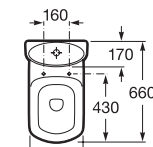

Niniejszy katalog nie stanowi oferty w rozumieniu obowiązujących przepisów. Rzeczywisty wygląd produktów może różnić się od prezentowanych na zdjęciu.

Wszystkie wymiary podane są w milimetrach

www.roca.pl www.baterieroca.pl

Umywalka z postumentem lub półpostumentem

A	B
650	510
600	490
560	460
520	410
450	340

Umywalka półblatowa 520x410 mm

Bidet stojący*

Bidet podwieszany

* deska sprzedawana jest osobno

WC kompakt*

Miska WC podwieszana*

Umywalka z postumentem lub półpostumentem

A	B
700	555
630	505
560	480
450	340

Umywalka narożna 500x630 mm

Umywalka półblatowa

A	B
650	515
560	450

Umywalka blatowa 600x475 mm

* deska sprzedawana jest osobno

WC kompakt*

Bidet stojący*

Umywalka z postumentem lub półpostumentem

A	B
800	530
650	530
580	460

Umywalka blatowa 580x485 mm

Bidet stojący*

Bidet podwieszany

* deska sprzedawana jest osobno

WC kompakt*