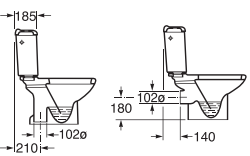

Niniejszy katalog nie stanowi oferty w rozumieniu obowiązujących przepisów. Rzeczywisty wygląd produktów może różnić się od prezentowanych na zdjęciu.

Wszystkie wymiary podane są w milimetrach

www.roca.pl www.baterieroca.pl

Umywalka z postumentem lub półpostumentem

A	B
650	510
600	490
560	460
520	410
450	340

Umywalka półblatowa 520x410 mm

Bidet stojący*

Bidet podwieszany

* deska sprzedawana jest osobno

WC kompakt*

Miska WC podwieszana*

Umywalka z postumentem lub półpostumentem

A	B
700	555
630	505
560	480
450	340

Umywalka narożna 500x630 mm

Umywalka półblatowa

A	B
650	515
560	450

Umywalka blatowa 600x475 mm

* deska sprzedawana jest osobno

WC kompakt*

Bidet stojący*

Umywalka z postumentem lub półpostumentem

A	B
800	530
650	530
580	460

Umywalka blatowa 580x485 mm

Bidet stojący*

Bidet podwieszany

* deska sprzedawana jest osobno

WC kompakt*