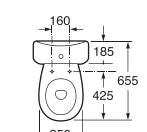

Niniejszy katalog nie stanowi oferty w rozumieniu obowiązujących przepisów. Rzeczywisty wygląd produktów może różnić się od prezentowanych na zdjęciu.

Wszystkie wymiary podane są w milimetrach

www.roca.pl www.baterieroca.pl

Umywalka z postumentem lub półpostumentem

A	B
650	510
600	490
560	460
520	410
450	340

Umywalka półblatowa 520x410 mm

Bidet stojący*

Bidet podwieszany

* deska sprzedawana jest osobno

WC kompakt*

Miska WC podwieszana*

Umywalka z postumentem lub półpostumentem

A	B
700	555
630	505
560	480
450	340

Umywalka narożna 500x630 mm

Umywalka półblatowa

A	B
650	515
560	450

Umywalka blatowa 600x475 mm

* deska sprzedawana jest osobno

WC kompakt*

Bidet stojący*

Umywalka z postumentem lub półpostumentem

A	B
800	530
650	530
580	460

Umywalka blatowa 580x485 mm

Bidet stojący*

Bidet podwieszany

* deska sprzedawana jest osobno

WC kompakt*