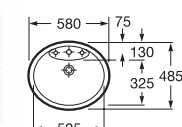

Niniejszy katalog nie stanowi oferty w rozumieniu obowiązujących przepisów. Rzeczywisty wygląd produktów może różnić się od prezentowanych na zdjęciu.

Wszystkie wymiary podane są w milimetrach

www.roca.pl www.baterieroca.pl

Umywalka z postumentem lub półpostumentem

A	B
650	510
600	490
560	460
520	410
450	340

Umywalka półblatowa 520x410 mm

Bidet stojący*

Bidet podwieszany

* deska sprzedawana jest osobno

WC kompakt*

Miska WC podwieszana*

Umywalka z postumentem lub półpostumentem

A	B
700	555
630	505
560	480
450	340

Umywalka narożna 500x630 mm

Umywalka półblatowa

A	B
650	515
560	450

Umywalka blatowa 600x475 mm

* deska sprzedawana jest osobno

WC kompakt*

Bidet stojący*

Umywalka z postumentem lub półpostumentem

A	B
800	530
650	530
580	460

Umywalka blatowa 580x485 mm

Bidet stojący*

Bidet podwieszany

* deska sprzedawana jest osobno

WC kompakt*