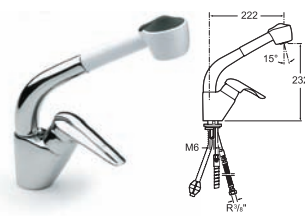

Jednouchwytowa bateria umywalkowa sztorcowa w opcji z automatycznym korkiem

Jednouchwytowa bateria bidetowa sztorcowa w opcji z automatycznym korkiem

Jednouchwytowa bateria ścienna umywalkowo-zlewozmywakowa

Jednouchwytowa bateria wannowo-natryskowa ścienna z zestawem natryskowym

Słuchawka natryskowa posiada cztery funkcje: deszcz, strumień z bąbelkami powietrza, mgiełka, kropelki.

Jednouchwytowa bateria natryskowa ścienna w opcji z zestawem natryskowym

Jednouchwytowa bateria wannowa lub natryskowa podtynkowa

Jednouchwytowa bateria wannowo-natryskowa podtynkowa z automatycznym przełącznikiem

Jednouchwytowa bateria sztorcowa zlewozmywakowa z wylewką górną

Jednouchwytowa bateria sztorcowa zlewozmywakowa z prysznicem

Roca

Łazienki z wyobraźnią

VICTORIA MONOJET-N
DAMA SENSO GIRALDA

7/2007

Firma ROCA obejmuje swoje produkty następującymi gwarancjami:

5 lat gwarancji na ceramikę

5 lat gwarancji na baterie

10 lat gwarancji na głowice ceramiczne

na ceramikę

na baterie

na głowice ceramiczne

Producent zastrzega sobie prawo do zmiany wyglądu, konstrukcji i parametrów przedstawionych w tym katalogu wyrobów bez uprzedniego powiadomienia. Aranżacja wnętrza przedstawionych w katalogu nie musi odpowiadać wymogom prawidłowej instalacji sanitarnej.

Niniejszy katalog nie stanowi oferty w rozumieniu obowiązujących przepisów. Rzeczywisty wygląd produktów może różnić się od prezentowanych na zdjęciu.

Wszystkie wymiary podane są w milimetrach

www.roca.pl www.baterieroca.pl