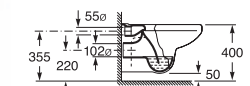

Niniejszy katalog nie stanowi oferty w rozumieniu obowiązujących przepisów. Rzeczywisty wygląd produktów może różnić się od prezentowanych na zdjęciu.

Wszystkie wymiary podane są w milimetrach

www.roca.pl www.baterieroca.pl

Umywalka z postumentem lub półpostumentem

A	B
650	510
600	490
560	460
520	410
450	340

Umywalka półblatowa 520x410 mm

Bidet stojący*

Bidet podwieszany

* deska sprzedawana jest osobno

WC kompakt*

Miska WC podwieszana*

Umywalka z postumentem lub półpostumentem

A	B
700	555
630	505
560	480
450	340

Umywalka narożna 500x630 mm

Umywalka półblatowa

A	B
650	515
560	450

Umywalka blatowa 600x475 mm

* deska sprzedawana jest osobno

WC kompakt*