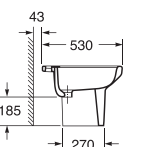

Niniejszy katalog nie stanowi oferty w rozumieniu obowiązujących przepisów. Rzeczywisty wygląd produktów może różnić się od prezentowanych na zdjęciu.

Wszystkie wymiary podane są w milimetrach

www.roca.pl www.baterieroca.pl

Umywalka z postumentem lub półpostumentem

A	B
650	510
600	490
560	460
520	410
450	340

Umywalka półblatowa 520x410 mm

Bidet stojący*

Bidet podwieszany

* deska sprzedawana jest osobno

WC kompakt*

Miska WC podwieszana*

Umywalka z postumentem lub półpostumentem

A	B
700	555
630	505
560	480
450	340

Umywalka narożna 500x630 mm

Umywalka półblatowa

A	B
650	515
560	450

Umywalka blatowa 600x475 mm

* deska sprzedawana jest osobno

WC kompakt*

Bidet stojący*

Umywalka z postumentem lub półpostumentem

A	B
800	530
650	530
580	460

Umywalka blatowa 580x485 mm

Bidet stojący*

Bidet podwieszany

* deska sprzedawana jest osobno

WC kompakt*