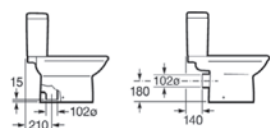

Niniejszy katalog nie stanowi oferty w rozumieniu obowiązujących przepisów. Rzeczywisty wygląd produktów może różnić się od prezentowanych na zdjęciu.

Wszystkie wymiary podane są w milimetrach

www.roca.pl www.baterieroca.pl

Umywalka z postumentem lub półpostumentem

A	B
650	510
600	490
560	460
520	410
450	340

Umywalka półblatowa 520x410 mm

Bidet stojący*

Bidet podwieszany

* deska sprzedawana jest osobno

WC kompakt*

Miska WC podwieszana*

Umywalka z postumentem lub półpostumentem

A	B
700	555
630	505
560	480
450	340

Umywalka narożna 500x630 mm

Umywalka półblatowa

A	B
650	515
560	450

Umywalka blatowa 600x475 mm

* deska sprzedawana jest osobno

WC kompakt*

Bidet stojący*

Umywalka z postumentem lub półpostumentem

A	B
800	530
650	530
580	460

Umywalka blatowa 580x485 mm

Bidet stojący*

Bidet podwieszany

* deska sprzedawana jest osobno

WC kompakt*