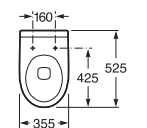

Niniejszy katalog nie stanowi oferty w rozumieniu obowiązujących przepisów. Rzeczywisty wygląd produktów może różnić się od prezentowanych na zdjęciu.

Wszystkie wymiary podane są w milimetrach

www.roca.pl www.baterieroca.pl

Umywalka z postumentem lub półpostumentem

A	B
650	510
600	490
560	460
520	410
450	340

Umywalka półblatowa 520x410 mm

Bidet stojący*

Bidet podwieszany

* deska sprzedawana jest osobno

WC kompakt*

Miska WC podwieszana*

Umywalka z postumentem lub półpostumentem

A	B
700	555
630	505
560	480
450	340

Umywalka narożna 500x630 mm

Umywalka półblatowa

A	B
650	515
560	450

Umywalka blatowa 600x475 mm

* deska sprzedawana jest osobno

WC kompakt*

Bidet stojący*

Umywalka z postumentem lub półpostumentem

A	B
800	530
650	530
580	460

Umywalka blatowa 580x485 mm

Bidet stojący*

Bidet podwieszany

* deska sprzedawana jest osobno

WC kompakt*