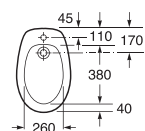

Niniejszy katalog nie stanowi oferty w rozumieniu obowiązujących przepisów. Rzeczywisty wygląd produktów może różnić się od prezentowanych na zdjęciu.

Wszystkie wymiary podane są w milimetrach

www.roca.pl www.baterieroca.pl

Umywalka z postumentem lub półpostumentem

A	B
650	510
600	490
560	460
520	410
450	340

Umywalka półblatowa 520x410 mm

Bidet stojący*

Bidet podwieszany

* deska sprzedawana jest osobno

WC kompakt*

Miska WC podwieszana*

Umywalka z postumentem lub półpostumentem

A	B
700	555
630	505
560	480
450	340

Umywalka narożna 500x630 mm

Umywalka półblatowa

A	B
650	515
560	450

Umywalka blatowa 600x475 mm

* deska sprzedawana jest osobno

WC kompakt*