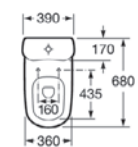

Niniejszy katalog nie stanowi oferty w rozumieniu obowiązujących przepisów. Rzeczywisty wygląd produktów może różnić się od prezentowanych na zdjęciu.

Wszystkie wymiary podane są w milimetrach

www.roca.pl www.baterieroca.pl

Umywalka z postumentem lub półpostumentem

A	B
650	510
600	490
560	460
520	410
450	340

Umywalka półblatowa 520x410 mm

Bidet stojący*

Bidet podwieszany

* deska sprzedawana jest osobno

WC kompakt*

Miska WC podwieszana*

Umywalka z postumentem lub półpostumentem

A	B
700	555
630	505
560	480
450	340

Umywalka narożna 500x630 mm

Umywalka półblatowa

A	B
650	515
560	450

Umywalka blatowa 600x475 mm

* deska sprzedawana jest osobno

WC kompakt*

Bidet stojący*

Umywalka z postumentem lub półpostumentem

A	B
800	530
650	530
580	460

Umywalka blatowa 580x485 mm

Bidet stojący*

Bidet podwieszany

* deska sprzedawana jest osobno

WC kompakt*