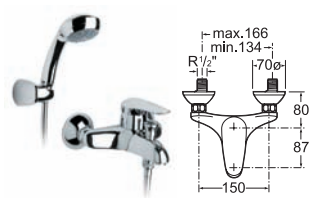

Jednouchwytowa bateria umywalkowa sztorcowa w opcji z automatycznym korkiem

Jednouchwytowa bateria bidetowa sztorcowa w opcji z automatycznym korkiem

Jednouchwytowa bateria ścienna umywalkowo-zlewozmywakowa

Jednouchwytowa bateria wannowo-natryskowa ścienna z zestawem natryskowym

Słuchawka natryskowa posiada cztery funkcje: deszcz, strumień z bąbelkami powietrza, mgiełka, kropelki.

Jednouchwytowa bateria natryskowa ścienna w opcji z zestawem natryskowym

Jednouchwytowa bateria wannowa lub natryskowa podtynkowa

Jednouchwytowa bateria wannowo-natryskowa podtynkowa z automatycznym przełącznikiem

Jednouchwytowa bateria sztorcowa zlewozmywakowa z wylewką górną