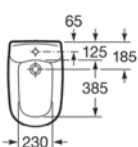

Niniejszy katalog nie stanowi oferty w rozumieniu obowiązujących przepisów. Rzeczywisty wygląd produktów może różnić się od prezentowanych na zdjęciu.

Wszystkie wymiary podane są w milimetrach

www.roca.pl www.baterieroca.pl

Umywalka z postumentem lub półpostumentem

A	B
650	510
600	490
560	460
520	410
450	340

Umywalka półblatowa 520x410 mm

Bidet stojący*

Bidet podwieszany

* deska sprzedawana jest osobno

WC kompakt*

Miska WC podwieszana*

Umywalka z postumentem lub półpostumentem

A	B
700	555
630	505
560	480
450	340

Umywalka narożna 500x630 mm

Umywalka półblatowa

A	B
650	515
560	450

Umywalka blatowa 600x475 mm

* deska sprzedawana jest osobno

WC kompakt*

Bidet stojący*

Umywalka z postumentem lub półpostumentem

A	B
800	530
650	530
580	460

Umywalka blatowa 580x485 mm

Bidet stojący*

Bidet podwieszany

* deska sprzedawana jest osobno

WC kompakt*