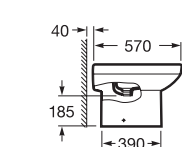

Niniejszy katalog nie stanowi oferty w rozumieniu obowiązujących przepisów. Rzeczywisty wygląd produktów może różnić się od prezentowanych na zdjęciu.

Wszystkie wymiary podane są w milimetrach

www.roca.pl www.baterieroca.pl

Umywalka z postumentem lub półpostumentem

A	B
650	510
600	490
560	460
520	410
450	340

Umywalka półblatowa 520x410 mm

Bidet stojący*

Bidet podwieszany

* deska sprzedawana jest osobno

WC kompakt*

Miska WC podwieszana*

Umywalka z postumentem lub półpostumentem

A	B
700	555
630	505
560	480
450	340

Umywalka narożna 500x630 mm

Umywalka półblatowa

A	B
650	515
560	450

Umywalka blatowa 600x475 mm

* deska sprzedawana jest osobno

WC kompakt*

Bidet stojący*

Umywalka z postumentem lub półpostumentem

A	B
800	530
650	530
580	460

Umywalka blatowa 580x485 mm

Bidet stojący*

Bidet podwieszany

* deska sprzedawana jest osobno

WC kompakt*