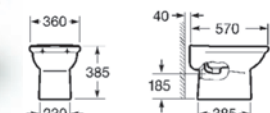

Niniejszy katalog nie stanowi oferty w rozumieniu obowiązujących przepisów. Rzeczywisty wygląd produktów może różnić się od prezentowanych na zdjęciu.

Wszystkie wymiary podane są w milimetrach

www.roca.pl www.baterieroca.pl

Umywalka z postumentem lub półpostumentem

A	B
650	510
600	490
560	460
520	410
450	340

Umywalka półblatowa 520x410 mm

Bidet stojący*

Bidet podwieszany

* deska sprzedawana jest osobno

WC kompakt*

Miska WC podwieszana*

Umywalka z postumentem lub półpostumentem

A	B
700	555
630	505
560	480
450	340

Umywalka narożna 500x630 mm

Umywalka półblatowa

A	B
650	515
560	450

Umywalka blatowa 600x475 mm

* deska sprzedawana jest osobno

WC kompakt*

Bidet stojący*

Umywalka z postumentem lub półpostumentem

A	B
800	530
650	530
580	460

Umywalka blatowa 580x485 mm

Bidet stojący*

Bidet podwieszany

* deska sprzedawana jest osobno

WC kompakt*