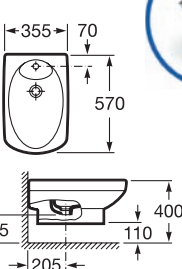

Niniejszy katalog nie stanowi oferty w rozumieniu obowiązujących przepisów. Rzeczywisty wygląd produktów może różnić się od prezentowanych na zdjęciu.

Wszystkie wymiary podane są w milimetrach

www.roca.pl www.baterieroca.pl

Umywalka z postumentem lub półpostumentem

A	B
650	510
600	490
560	460
520	410
450	340

Umywalka półblatowa 520x410 mm

Bidet stojący*

Bidet podwieszany

* deska sprzedawana jest osobno

WC kompakt*

Miska WC podwieszana*

Umywalka z postumentem lub półpostumentem

A	B
700	555
630	505
560	480
450	340

Umywalka narożna 500x630 mm

Umywalka półblatowa

A	B
650	515
560	450

Umywalka blatowa 600x475 mm

* deska sprzedawana jest osobno

WC kompakt*

Bidet stojący*

Umywalka z postumentem lub półpostumentem

A	B
800	530
650	530
580	460

Umywalka blatowa 580x485 mm

Bidet stojący*

Bidet podwieszany

* deska sprzedawana jest osobno

WC kompakt*