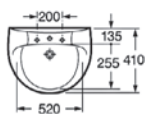

Niniejszy katalog nie stanowi oferty w rozumieniu obowiązujących przepisów. Rzeczywisty wygląd produktów może różnić się od prezentowanych na zdjęciu.

Wszystkie wymiary podane są w milimetrach

www.roca.pl www.baterieroca.pl

Umywalka z postumentem lub półpostumentem

A	B
650	510
600	490
560	460
520	410
450	340

Umywalka półblatowa 520x410 mm

Bidet stojący*

Bidet podwieszany

* deska sprzedawana jest osobno

WC kompakt*

Miska WC podwieszana*

Umywalka z postumentem lub półpostumentem

A	B
700	555
630	505
560	480
450	340

Umywalka narożna 500x630 mm

Umywalka półblatowa

A	B
650	515
560	450

Umywalka blatowa 600x475 mm

* deska sprzedawana jest osobno

WC kompakt*