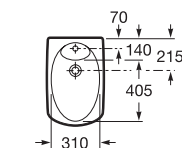

Niniejszy katalog nie stanowi oferty w rozumieniu obowiązujących przepisów. Rzeczywisty wygląd produktów może różnić się od prezentowanych na zdjęciu.

Wszystkie wymiary podane są w milimetrach

www.roca.pl www.baterieroca.pl

Umywalka z postumentem lub półpostumentem

A	B
650	510
600	490
560	460
520	410
450	340

Umywalka półblatowa 520x410 mm

Bidet stojący*

Bidet podwieszany

* deska sprzedawana jest osobno

WC kompakt*

Miska WC podwieszana*

Umywalka z postumentem lub półpostumentem

A	B
700	555
630	505
560	480
450	340

Umywalka narożna 500x630 mm

Umywalka półblatowa

A	B
650	515
560	450

Umywalka blatowa 600x475 mm

* deska sprzedawana jest osobno

WC kompakt*

Bidet stojący*

Umywalka z postumentem lub półpostumentem

A	B
800	530
650	530
580	460

Umywalka blatowa 580x485 mm

Bidet stojący*

Bidet podwieszany

* deska sprzedawana jest osobno

WC kompakt*