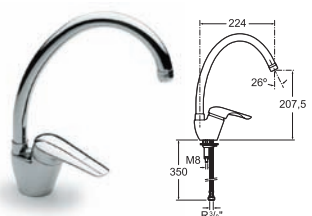

Jednouchwytowa bateria wannowo-natryskowa ścienna z zestawem natryskowym

Słuchawka natryskowa posiada cztery funkcje: deszcz, strumień z bąbelkami powietrza, mgiełka, kropelki.

Jednouchwytowa bateria natryskowa ścienna w opcji z zestawem natryskowym

Jednouchwytowa bateria wannowa lub natryskowa podtynkowa

Jednouchwytowa bateria wannowo-natryskowa podtynkowa z automatycznym przełącznikiem

Jednouchwytowa bateria sztorcowa zlewozmywakowa z wylewką górną