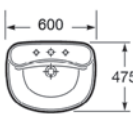

Niniejszy katalog nie stanowi oferty w rozumieniu obowiązujących przepisów. Rzeczywisty wygląd produktów może różnić się od prezentowanych na zdjęciu.

Wszystkie wymiary podane są w milimetrach

www.roca.pl www.baterieroca.pl

Umywalka z postumentem lub półpostumentem

A	B
650	510
600	490
560	460
520	410
450	340

Umywalka półblatowa 520x410 mm

Bidet stojący*

Bidet podwieszany

* deska sprzedawana jest osobno

WC kompakt*

Miska WC podwieszana*

Umywalka z postumentem lub półpostumentem

A	B
700	555
630	505
560	480
450	340

Umywalka narożna 500x630 mm

Umywalka półblatowa

A	B
650	515
560	450

Umywalka blatowa 600x475 mm

* deska sprzedawana jest osobno

WC kompakt*

Bidet stojący*

Umywalka z postumentem lub półpostumentem

A	B
800	530
650	530
580	460

Umywalka blatowa 580x485 mm

Bidet stojący*

Bidet podwieszany

* deska sprzedawana jest osobno

WC kompakt*