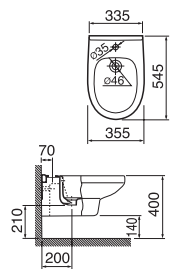

Niniejszy katalog nie stanowi oferty w rozumieniu obowiązujących przepisów. Rzeczywisty wygląd produktów może różnić się od prezentowanych na zdjęciu.

Wszystkie wymiary podane są w milimetrach

www.roca.pl www.baterieroca.pl

Umywalka z postumentem lub półpostumentem

A	B
650	510
600	490
560	460
520	410
450	340

Umywalka półblatowa 520x410 mm

Bidet stojący*

Bidet podwieszany

* deska sprzedawana jest osobno

WC kompakt*

Miska WC podwieszana*

Umywalka z postumentem lub półpostumentem

A	B
700	555
630	505
560	480
450	340

Umywalka narożna 500x630 mm

Umywalka półblatowa

A	B
650	515
560	450

Umywalka blatowa 600x475 mm

* deska sprzedawana jest osobno

WC kompakt*

Bidet stojący*

Umywalka z postumentem lub półpostumentem

A	B
800	530
650	530
580	460

Umywalka blatowa 580x485 mm

Bidet stojący*

Bidet podwieszany

* deska sprzedawana jest osobno

WC kompakt*