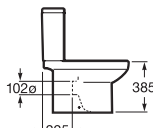

Niniejszy katalog nie stanowi oferty w rozumieniu obowiązujących przepisów. Rzeczywisty wygląd produktów może różnić się od prezentowanych na zdjęciu.

Wszystkie wymiary podane są w milimetrach

www.roca.pl www.baterieroca.pl

Umywalka z postumentem lub półpostumentem

A	B
650	510
600	490
560	460
520	410
450	340

Umywalka półblatowa 520x410 mm

Bidet stojący*

Bidet podwieszany

* deska sprzedawana jest osobno

WC kompakt*

Miska WC podwieszana*

Umywalka z postumentem lub półpostumentem

A	B
700	555
630	505
560	480
450	340

Umywalka narożna 500x630 mm

Umywalka półblatowa

A	B
650	515
560	450

Umywalka blatowa 600x475 mm

* deska sprzedawana jest osobno

WC kompakt*

Bidet stojący*

Umywalka z postumentem lub półpostumentem

A	B
800	530
650	530
580	460

Umywalka blatowa 580x485 mm

Bidet stojący*

Bidet podwieszany

* deska sprzedawana jest osobno

WC kompakt*